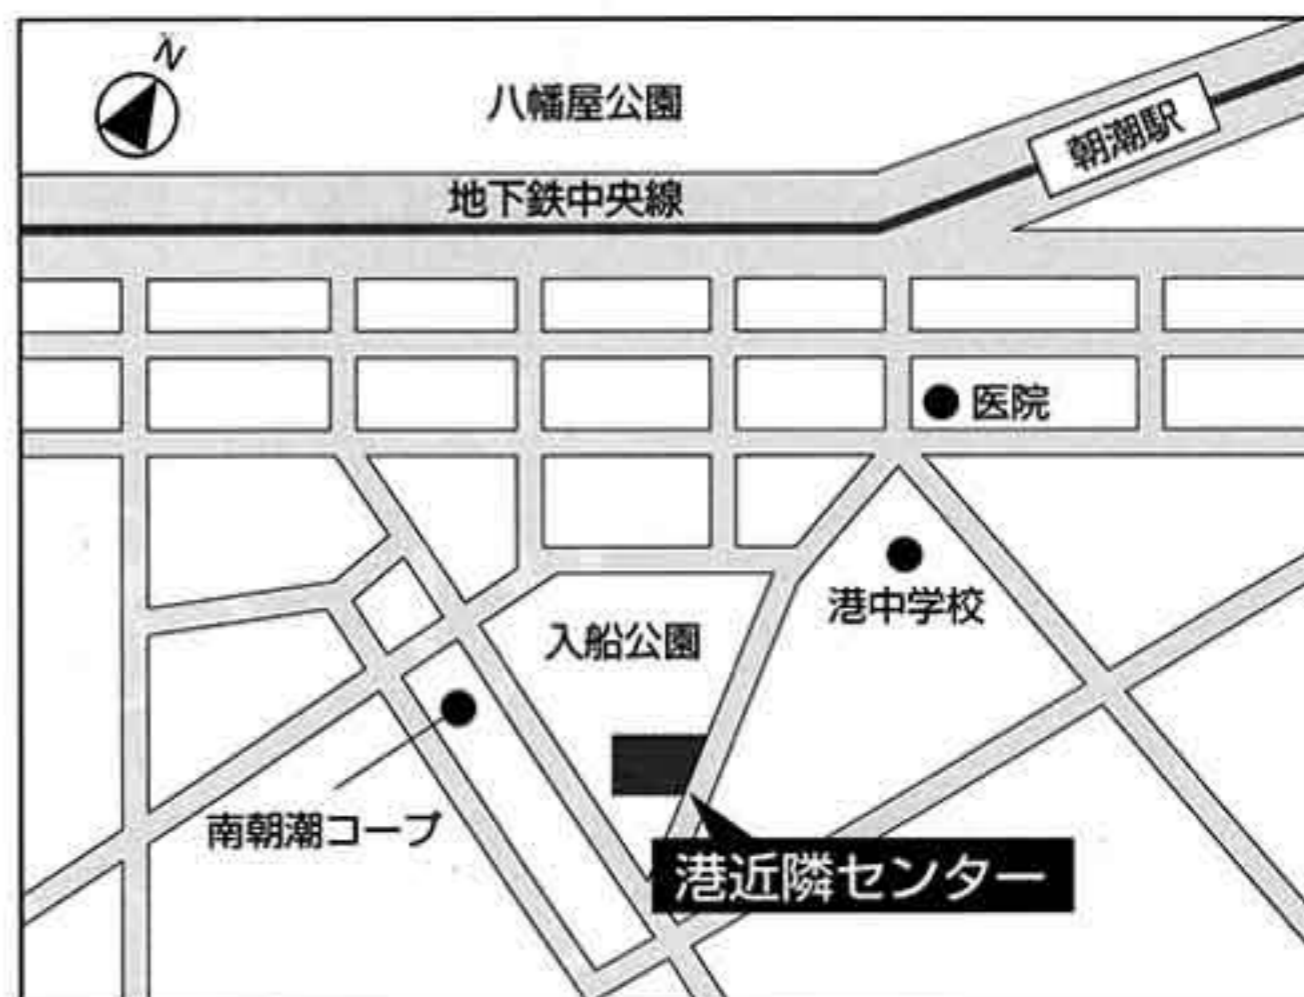

堀江アルテ

大阪市西区北堀江1-18-17 モトバヤシビル7F

- 地下鉄 四ツ橋線(四ツ橋)駅下車④号出口徒歩約3分
- 地下鉄 長堀鶴見緑地線(西大橋)駅下車④号出口徒歩約30秒
- 地下鉄 御堂筋線(心斎橋)駅下車③号⑧号出口徒歩約、7分

港近隣センター

大阪府大阪市港区八幡屋1丁目4-20

- 地下鉄 中央線(朝潮橋)駅下車徒歩約5分

| | | | |
|-----------------------------|---------------|-----------------|---------|
| ヴィヴァルディ「グロリアミサ」入団申込書 | | 合唱経験の有無 | あり ・ なし |
| 希望パート | S ・ A ・ T ・ B | どちらでお知りになりましたか？ | |
| ふりがな | | 歳 | TEL/FAX |
| 氏 名 | | メールアドレス | |
| 住 所 | 〒 | | |
| 勤務先名or学校名 | | TEL | |