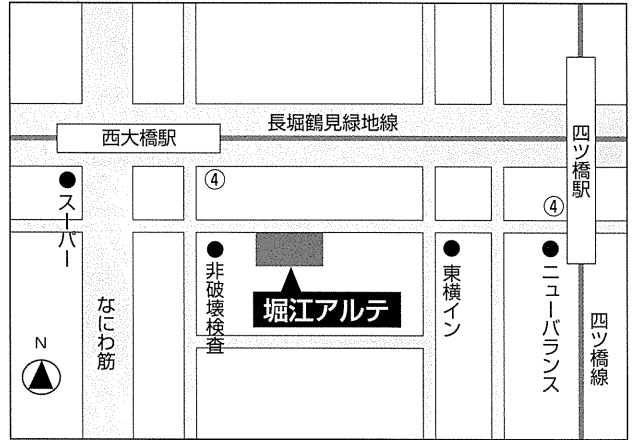

プッチーニ「グロリア・ミサ」 合唱団員募集

中学生以上なら合唱経験のない方も大歓迎！入団オーディションはありません

「蝶々夫人」や「ラ・ボエーム」で有名なイタリアオペラの巨匠プッチーニによる合唱曲を、いずみホールで一緒に歌ってみませんか。音楽学校の卒業制作として作曲された作品で、ミサのかたちをとりながらも、オペラの要素に満ちた明るく輝かしい音楽です。

大阪フロイデ合唱団は前身のフロイデ合唱団(1963年創立)時代から50年余りにわたって、最高の音楽会を創りあげることが目標に活動を続けてきました。歌いたい気持ちがあればどなたでも大歓迎です。多くの方のご参加をお待ちしています。

公演

日 時 ▶ 2019年8月7日(水)
会場 ▶ いずみホール
曲目 ▶ プッチーニ「グロリア・ミサ」Belwin版
指揮 ▶ 亀井 正比古
管弦楽 ▶ 大阪チェンバーオーケストラ
合唱 ▶ 大阪フロイデ合唱団

練習

練習日 ▶ 2018年11月21日 水曜日より
毎週水曜日 18:30~20:30pm
ほかに月1回程度の日曜練習などがあります。
練習会場 ▶ 主に「堀江アルテ」または大阪市内の区民センターなど。
11月21日、12月5日、12月12日は堀江アルテ。
11月28日は此花区民ホール。
常任指揮者 ▶ 亀井 正比古
発声指導 ▶ 田中 由也
ピアニスト ▶ 真壁 泰江
入団費 ▶ 1,000円
団費 ▶ 月5,000円(学生3,000円、中高生1,000円)
家族割引あり。楽譜代は実費。
※演奏会協力金はありません。
お問い合わせ ▶ 合唱団担当者直通電話またはEメールにてご連絡ください。

Freude 大阪フロイデ合唱団

〒530-0041 大阪市北区天神橋2-1-18-4B
TEL&FAX.06-6358-2626(事務所) / TEL.080-9474-2626(担当者直通)
E-mail :info@osakafreude.com
<http://www.osakafreude.com>
<https://www.facebook.com/osakafreude/>

堀江アルテ

大阪市西区北堀江1-18-17 モトバヤシビル7F

- ●地下鉄 四ツ橋線(四ツ橋)駅下車④号出口徒歩約3分
- ●地下鉄 長堀鶴見緑地線(西大橋)駅下車④号出口徒歩約30秒
- ●地下鉄 御堂筋線(心斎橋)駅下車③号⑥号出口徒歩約7分