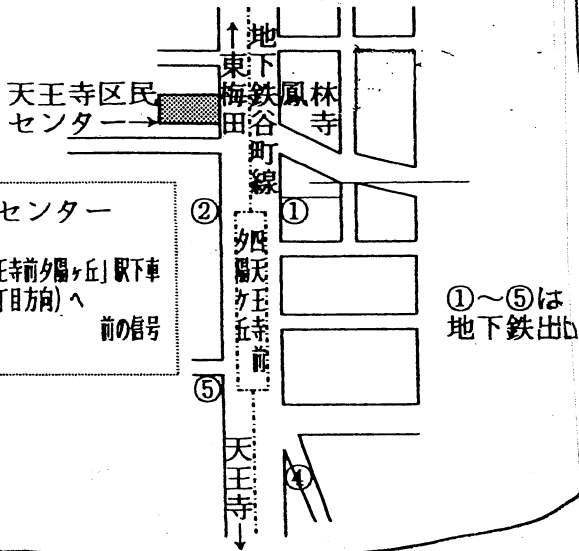

天王寺区民センター

天王寺区民センター

地下鉄・谷町線「四天王寺前夕陽ヶ丘」駅下車
②番出口を北(谷町9丁目方向)へ
①番出口を北へ
を渡り北へ

①~⑤は地下鉄出口