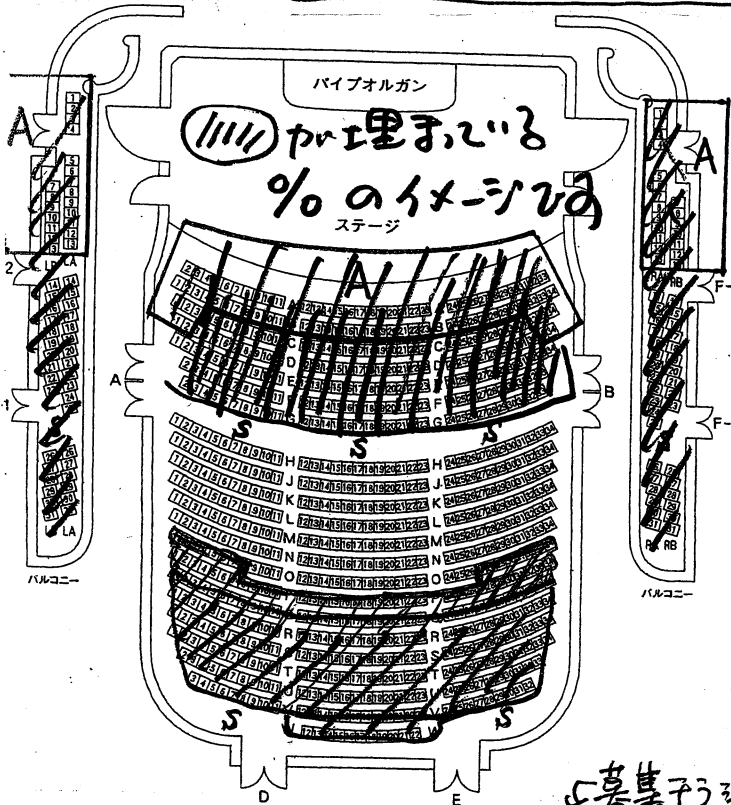

自習に音確かにして暗譜
して12/27に自信も2品も!
このお正月は何かPに、2
1/10は1/12と合同のみ!!

	S	A	合計
全座席数	705	116	821
招経	7	0	7
12/10時代	560	30	590
合計	567	30	597
残り	138	86	224

年月々に改め予定を
して2に7、2いる知合いの
連絡もOKですか?
年内に2はもうおもしろい!!

募集終了後にもう2本番終了後残り数あり!