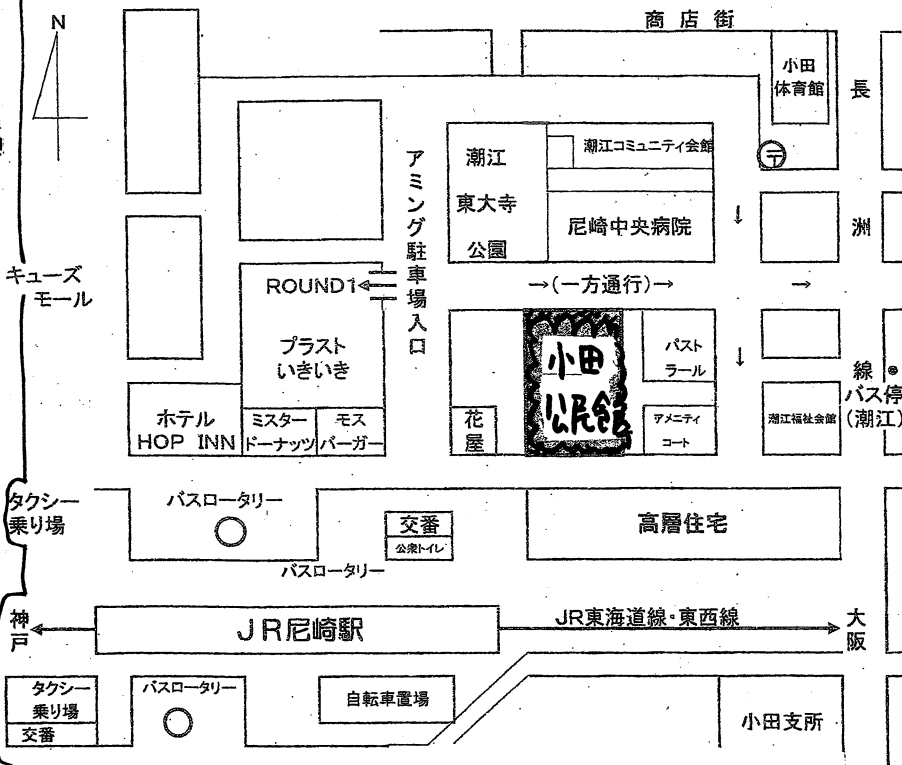

自習しかた
手紙のやりかた
英語の練習
単語の練習
1.1のCDを聴く
1.2のCDを聴く
自習のスケジュール
1.1のCDを聴く
1.2のCDを聴く
1.3のCDを聴く
1.4のCDを聴く
1.5のCDを聴く
1.6のCDを聴く
1.7のCDを聴く
1.8のCDを聴く
1.9のCDを聴く
1.10のCDを聴く
1.11のCDを聴く
1.12のCDを聴く
1.13のCDを聴く
1.14のCDを聴く
1.15のCDを聴く
1.16のCDを聴く
1.17のCDを聴く
1.18のCDを聴く
1.19のCDを聴く
1.20のCDを聴く
1.21のCDを聴く
1.22のCDを聴く
1.23のCDを聴く
1.24のCDを聴く
1.25のCDを聴く
1.26のCDを聴く
1.27のCDを聴く
1.28のCDを聴く
1.29のCDを聴く
1.30のCDを聴く

小田公民館付近案内図

◎小田公民館には駐車場はありません。

尼崎市立小田公民館

〒661-0976 尼崎市潮江1丁目11番1-101(ラ・ヴェール尼崎1・2階)
電話 06-6495-3181 FAX 06-6495-3182
<JR尼崎駅 北出口から東へ約100メートル(北側)>

おめでとう

12/20(水)おめでとう

12/27(水) 18:30~
小田公民館
(JR尼崎駅)

1/3(水)おめでとう

1/10(水) 18:30~
天王寺区民センター
(天王寺前夕陽ヶ丘)

★リリズ合同おめでとう!!

1/14(日) 13:15~
大塚コミュニティセンター

1/17(水) 18:30~
天王寺区民センター