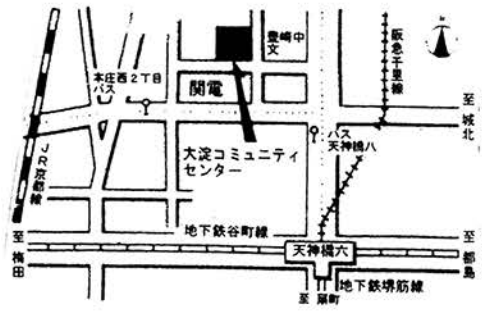

13時/06-6944-2828  
10時/06-6453-1010

\*集合時間には「肉巻」の女やび。正しくはホムニといひわてしね

4/22(水) 7:15今日  
18:30~  
おひげ!!

4/29(祝水) 13:15~  
大淀コミュニティセンター

〒530-8401  
大阪市北区扇町 2-1-27  
電話: 06-6315-1500  
地下鉄堺筋線「扇町」  
JR環状線「天満」

と推定される