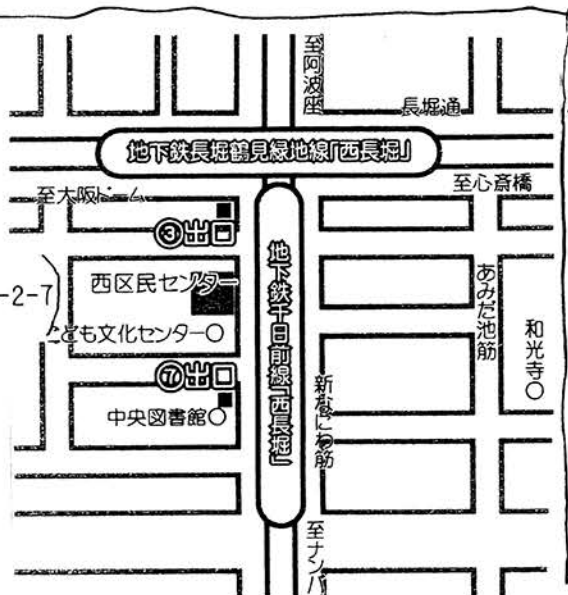

大阪フロイデニュース

Freude

vol. 6-35 2015.5.24.sun

満席の嬉しさ、感動も!

大阪フロイデ合唱団 Tel 06-6358-2626
〒530-0041 大阪市北区天神橋2-1-18-4B
ホームページ <http://www.osakafreude.com>
メールアドレス info@osakafreude.com

よくがんばりました!

今回は、練習会場にしても、ノルマにしても、いろんな試みをしました。
団員のみなさんには、え〜っ!?モチベーション下がるやん、、と思うようなことも、
いっぱいあったと思います。でも「5/29のため」「大阪フロイデ合唱団を続けるため」
ということ、みんな感じて、ほんとうに、よくがんばりました。ワタシがアリガトウ、
っていうのもヘンなんですけど、でも、やっぱり言いたい「ありがとう!」
あとは、もう、素敵なステージをつくるのみ!です(^◇^)

そんで「つぎ!」のこと。やっぱり、怒ったりうんざりしたりがっかりしたりしんどかっ
たりしつつも、コンサートを作り続けたい。目標120名、少なくとも110名集まらな
いと、存続がキビシイです。8月アタマ(ホールの前納金期日ナノダ)には、人数のめど
が立っているようにしなくっちゃ! 「前もって楽譜を送って下さい」って言って来てく
れた男声入団希望者の方、の「ワクワク」に応えたいしっ(〜♪)

まずは、5/29「あそこで一緒にうたいたい」と思ってもらえる演奏にしよう!
やり残したことはありませんか? それぞれが、悔いの無い、全力のステージにっ(〇)/

6/6(土)13:00~
定例会!!
本番の感想やこの日のこと、みんなに
ま〜!

〒550-0014
大阪市西区北堀江4-2-7
Tel 06-6531-1400

地下鉄千日前線「西長堀」駅下車 7番出口
地下鉄長堀鶴見緑地線「西長堀」駅 3番出口
*車でのご来場はご遠慮ください。