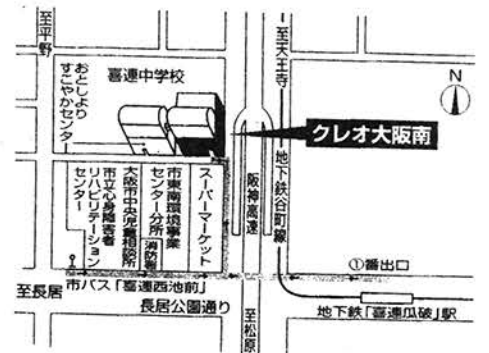

クレオ大阪東

☎(06) 6965-1200  
〒536-0014  
大阪市城東区嶋野西2-1-21

- JR京橋駅南口から南へ徒歩7分  
地下鉄長堀鶴見緑地線「大阪ビジネスパーク」駅  
④番出口から東へ徒歩9分、  
京阪京橋駅中央口から南へ徒歩11分
- 市バス「嶋野西1丁目」  
下車徒歩2分/  
焼野から特46番「天満橋」行

クレオ大阪南

☎(06) 6705-1100  
〒547-0026  
大阪市平野区喜連西6-2-33

- 地下鉄谷町線「喜連瓜破」駅  
①番出口から北西へ徒歩5分
- 市バス「喜連西池前」  
下車徒歩5分、  
地下鉄長居駅前から幹線4番、  
特4番「出戸バスターミナル」行、  
天王寺駅前から  
特5番「瓜破南」行

楽譜 E♭/F#m  
レクイエム 1600円  
ミサ K275 1800円  
CD 各 500円  
おとこい  
T=J?