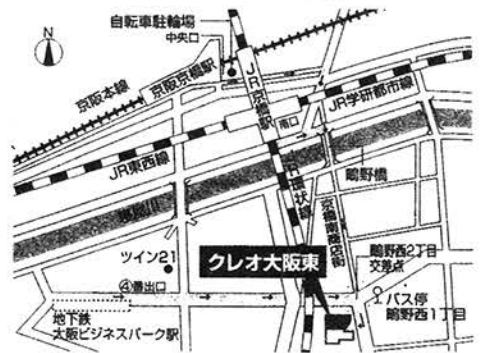

2016モーツァルト「レクイエム」&「ミサ変口長調K275」練習日程表

月	日	曜	時間	会場	備考
6月	10日	水	18:30	堀江アルテ	練習初日
	17日	水	18:30	堀江アルテ	
	24日	水	18:30	クレオ大阪東	
	28日	日	13:15	クレオ大阪南	日曜練習
7月	1日	水	18:30	堀江アルテ	
	8日	水	18:30	クレオ大阪東	
	15日	水	18:30	堀江アルテ	
	22日	水	18:30	クレオ大阪東	
	29日	水	18:30	やすみ	神戸本番
8月	2日	日	13:15	クレオ大阪東	日曜練習
	5日	水	18:30	堀江アルテ	
	12日	水	18:30	堀江アルテ	
	19日	水	18:30	堀江アルテ	
	26日	水	18:30	クレオ大阪中央	
9月	2日	水	18:30	堀江アルテ	
	6日	日	13:15	西区民ホール	日曜練習
	9日	水	18:30	堀江アルテ	
	16日	水	18:30	堀江アルテ	
	23日	水祝		やすみ	
10月	30日	水	18:30		
	3日	土	13:15	福島区民ホール	強化練習
	4日	日	13:15	福島区民ホール	強化練習
	7日	水	18:30	堀江アルテ	
	14日	水	18:30	堀江アルテ	
	21日	水	18:30	堀江アルテ	
11月	28日	水	18:30		
	4日	水	18:30	堀江アルテ	
	11日	水	18:30	堀江アルテ	
	15日	日	13:15	港近隣センター	日曜練習
	18日	水	18:30	堀江アルテ	
12月	25日	水	18:30		
	2日	水	18:30	堀江アルテ	
	6日	日	13:15		日曜練習
	9日	水	18:30	堀江アルテ	
	16日	水	18:30	堀江アルテ	
	23日	水祝	13:15		祝日練習
1月	30日	水		やすみ	
	6日	水	18:30	堀江アルテ	
	13日	水	18:30	堀江アルテ	
	17日	日	13:15		日曜練習
	20日	水	18:30	堀江アルテ	
2月	27日	水	18:30	堀江アルテ	
	3日	水	18:30		
	7日	日	13:15		
	8日	月			オケ合せ・
10日	水		ゲネ&本番 いずみ	ゲネ+本番	

クレオ大阪東

☎(06) 6965-1200
〒536-0014
大阪市城東区嶋野西2-1-21

- ●JR京橋駅南口から南へ徒歩7分
  地下鉄長堀鶴見緑地線「大阪ビジネスパーク」駅
  ④番出口から東へ徒歩9分、
  京阪京橋駅中央口から南へ徒歩11分
- ●市バス「嶋野西1丁目」
  下車徒歩2分/
  焼野から特46番「天満橋」行