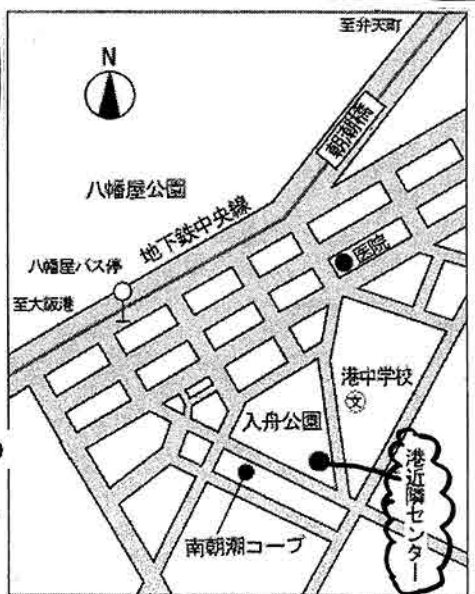

大阪フロイデニュース

Freude

vol. 7-22 2015.11.11. wed

指揮を見続けられるよう!
楽譜はあきら

大阪フロイデ合唱団 Tel 06-6358-2626
〒530-0041 大阪市北区天神橋2-1-18-4B
ホームページ <http://www.osakafreude.com>
メールアドレス info@osakafreude.com

今日から、ステージシートで練習します(^^♪

- ♪ 本番のステージで、客席に最高の響きを届けるために、並び順を決めて、練習をすすめます。
- ♪ ステージシートは背の順ではありません。団員ひとりひとりの（バラバラの）声が客席に届く時、全体として大きな一つの響きになるように、声のバランスによって決められます。
初心者が固まらないように、また、強い声質、柔らかい声質などバランスが考慮されます。
- ♪ 背の順ではありません。練習時は、指揮が見えにくい場合があります。
その際は、多少、からだの位置をずらす、など、工夫して下さい。（本番はひな段です）
- ♪ 本日版で決定ではありません。ここから、先生に響きを聴いていただいて、より音楽的に良くなるよう、変更していきます。ご協力くださいね。
- ♪ 質問、疑問は、各パートマネージャーまで(^^〇^^)

(☆11/15(日)10:00~
〒522-0014 港近隣センター

11/15(日)13:15~
港近隣センター

〒552-0014 大阪市港区八幡屋1-4-20
電話/Fax:06-6571-3056
地下鉄中央線「朝潮橋」下車 徒歩8分

11/18(水)18:30~
土屋アルテ

11/25(水)18:30~
りしお大阪中央 (四天王寺前)

、岩井T、杉田、辻井、西野淳、三島、山下、吉田いづ

① 団員数

	ソプラノ	アルト	テノール	バス	合計
継続団員	22	40	8	9	79
前月運委時点	26	44	11	14	95
現団員数	25	43	12	14	94