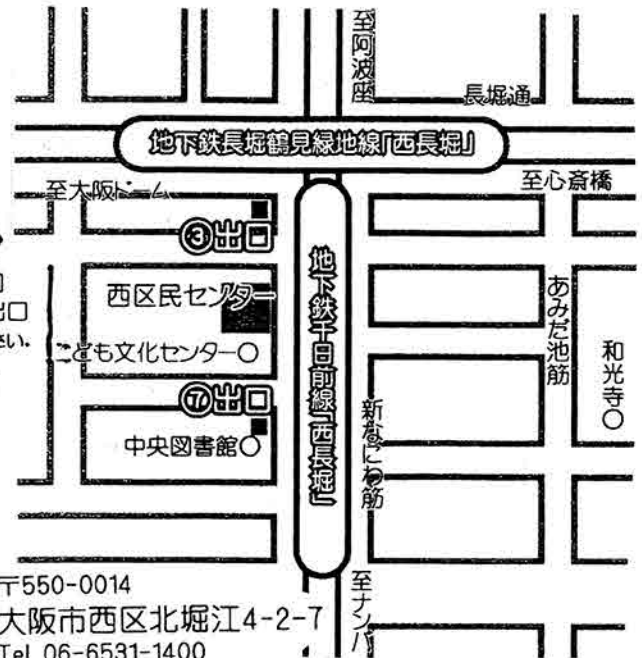

おけしめ

12/2(水) 18:30~ 堀江PWT

12/6(日) 13:15 西区民セナ

地下鉄千日前線「西長堀」駅下車 7番出口
地下鉄長堀鶴見緑地線「西長堀」駅 3番出口
※車でのご来場はご遠慮ください。

練習終了後 大阪城ホール
「万人のオケ」のヒトあふれ
干支子守(幕集干支)しめあ?

12/9(水) 18:30~ 堀江PWT

12/16(水) 18:30~ 堀江PWT

ショパールの楽譜(著者)はじめるよ