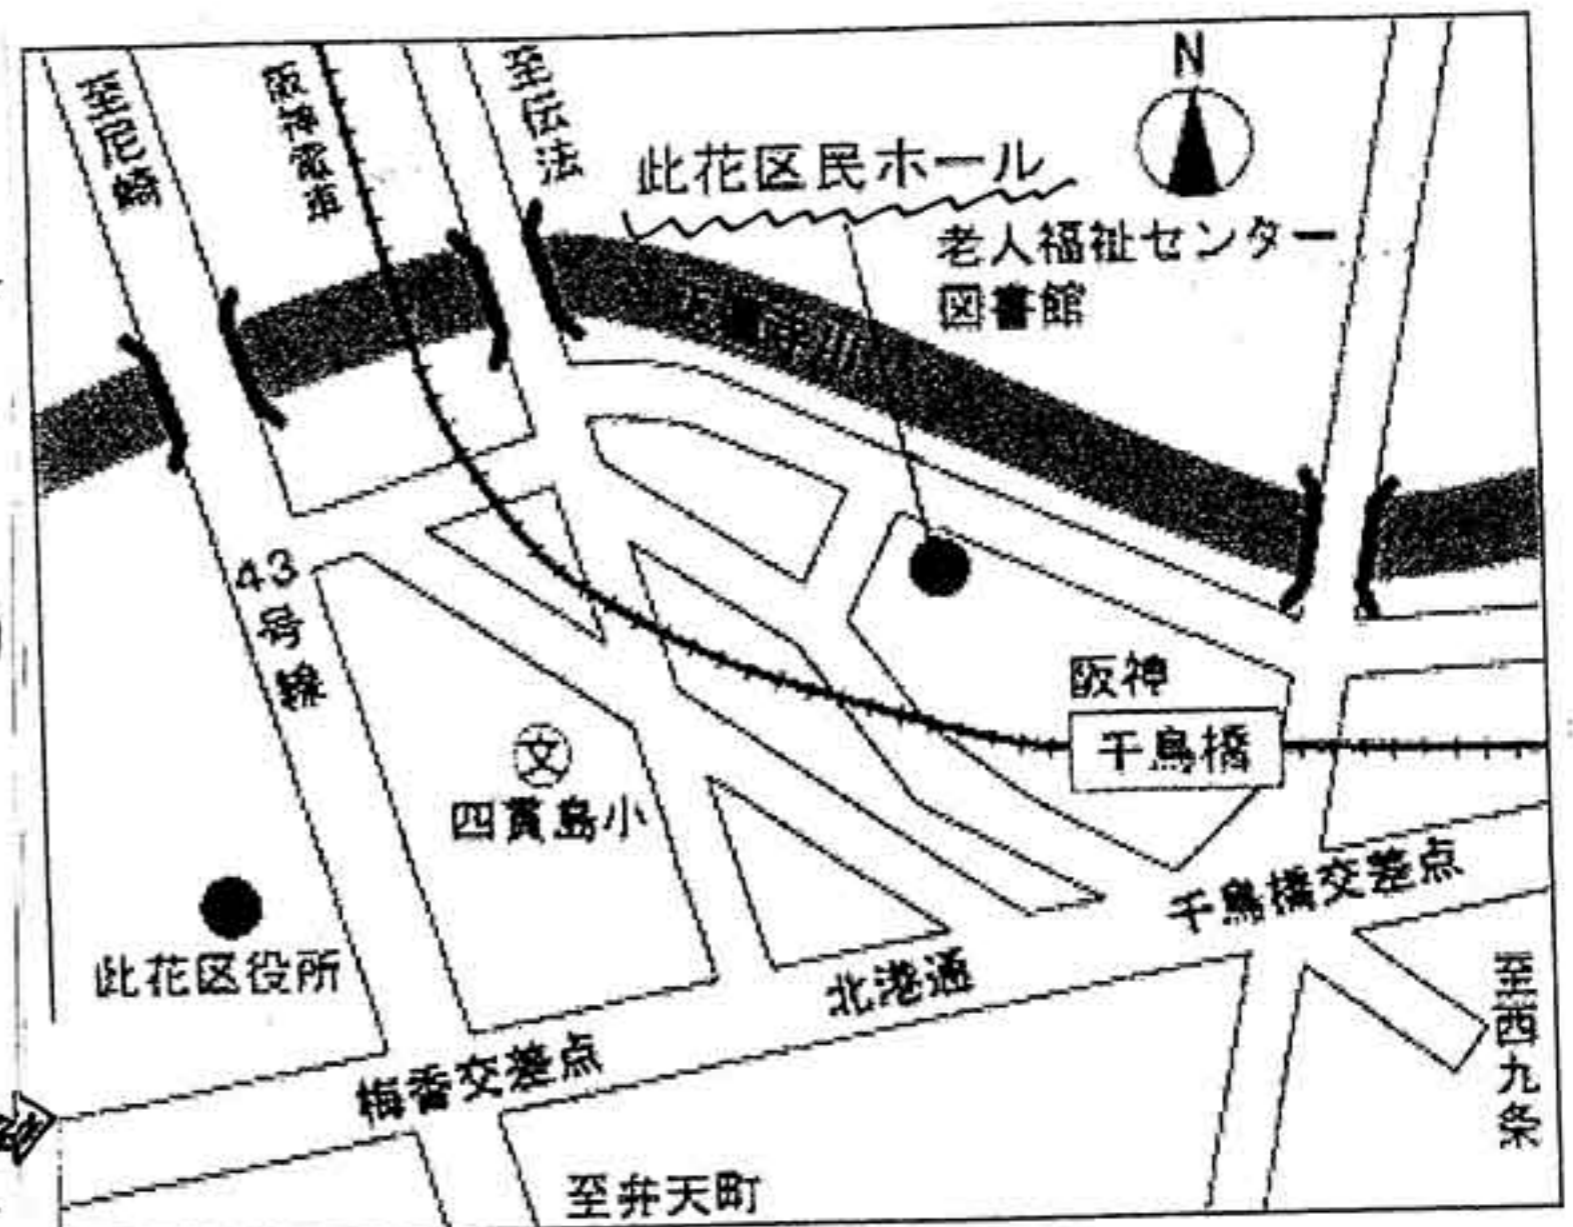

此花区民!!

8/24(水) 此花区民ホール

18:30~
お4会場? 連絡
お5会場

大阪市立 此花区民ホール
〒554-0014 大阪市此花区四貫島1-1-18
電話番号: 06-6463-1100

阪神電車・阪神なんば線 千鳥橋駅下車徒歩2分

8/31(水) 18:30~ 此花区民ホール

9/7(水) 18:30~ 此花区民ホール

9/11(日) 13:15~ 此花区民ホール