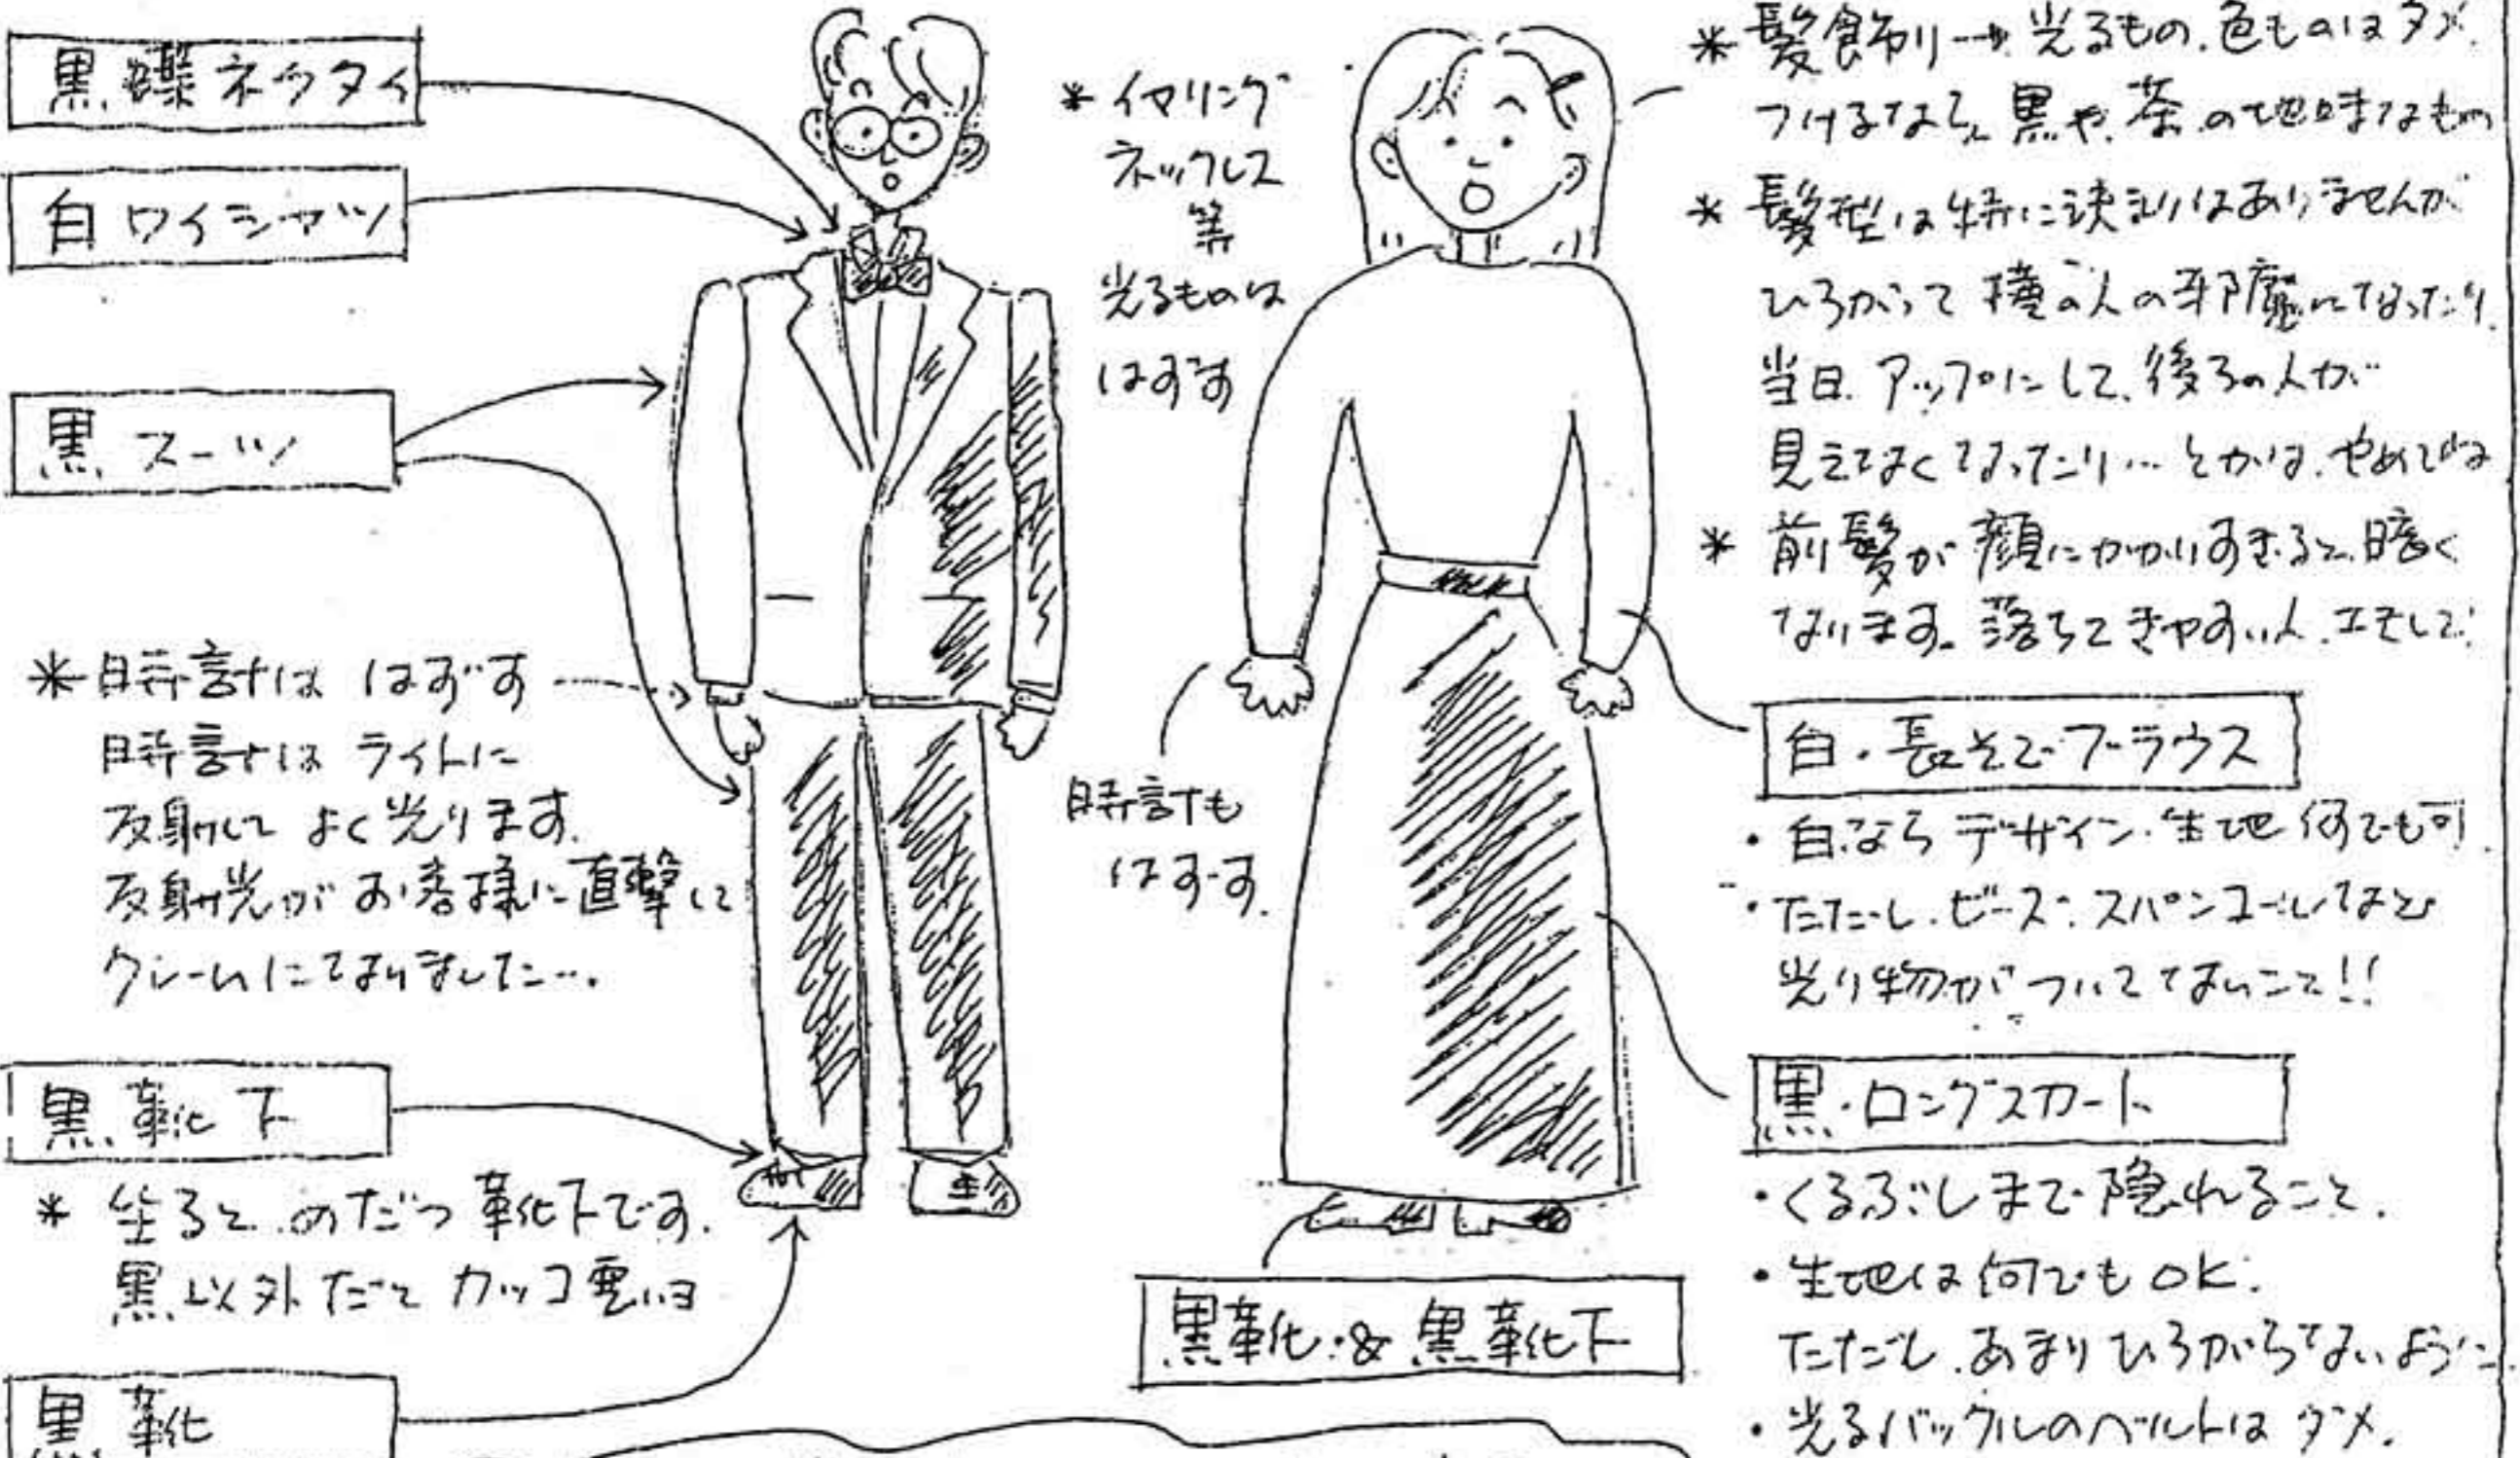

ちよこ 早いけど: ステージ衣装のごらん

ステージ衣装 → 男声 - 黒スーツ・白ワイシャツ・黒蝶ネクタイ・黒靴・黒靴下
→ 女声 - 白長とびブラウス・黒ロングスカート・黒靴・黒靴下

お客様に、音楽に集中していただくために、一人一人が気を付けて...

細か〜いところまで、うせよあせよ、というにはありません。

T-T、お客様が音楽以外のことで、気が散らないように、準備しておきましょう。

例としては、光り物があると、光にライトがあたり、その反射でお客様はとて不思議に、ヘアスタイルも自由であり、とて楽しいステージなので、あまりひろがるようなものは、隣の人にも迷惑。またその演奏をじっくり楽しんでいただくために、こたあか下さいね。

いざホールにはヨコも全部客席で、ヨコもウシロも気を付けてチェックしてね。

T-Tたん賞をいただきます。
演奏以外のことに気を付けてあげて! ?
特々「発音」は丁寧!! がんばる心でっし
演奏: ちよこ

と、よからで、331217...

excelsis

この発音

「e」は舌を歯のうらに
つた

このまは S に ついて
SPR "iii" は、よくやる
のよ!
ちよこや、
お240~