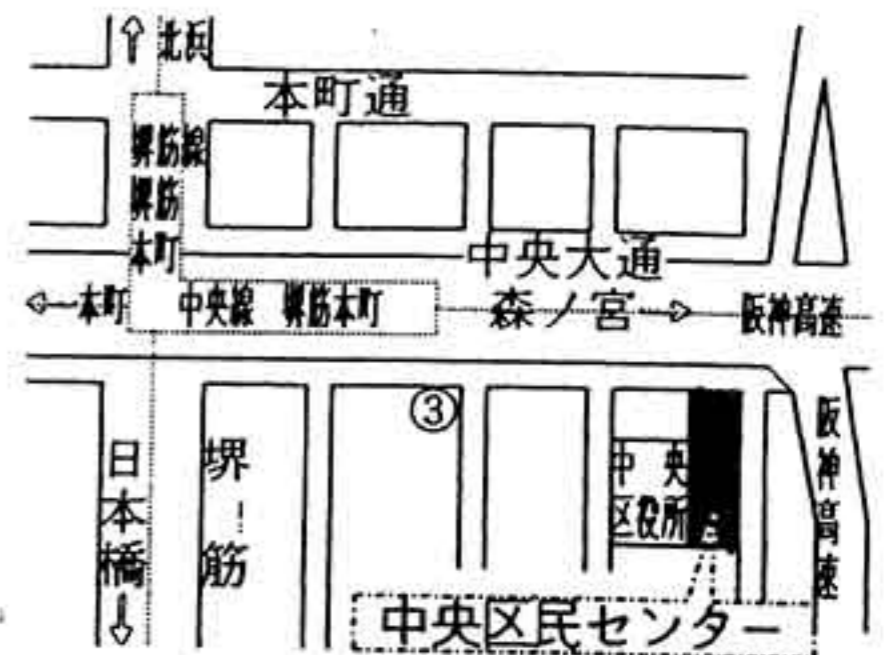

9月	7日	水	18:30	堀江アルテ
	11日	日	13:15	此花区民センター
	14日	水	18:30	北区民センター
	21日	水	18:30	北区民センター
	28日	水	18:30	北区民センター
10月	5日	水	18:30	天王寺区民センター
	12日	水	18:30	天王寺区民センター
	19日	水	18:30	中央区民センター
	23日	日	13:15	中央区民センター
	26日	水	18:30	天王寺区民センター
	27日	木	17:00	中央区民センター
	28日	金	19:00	ゲネ&本番 いずみホール

〒530-8401 大阪市北区扇町 2-1-27 電話：06-6315-1500
地下鉄堺筋線「扇町」JR環状線「天満」下車すぐ

天王寺区民センター

中央区民センター

(地下鉄・堺筋本町)

地下鉄 中央線・堺筋線「堺筋本町」下車、中央線③番出口を東(御4丁目)方へ約100m。

2016
2017 ←

11月	9日	水	18:30	堀江アルテ
	16日	水	18:30	堀江アルテ
	23日	水祝	13:15	港近隣センター
	30日	水	18:30	堀江アルテ
12月	7日	水	18:30	堀江アルテ
	14日	水	18:30	堀江アルテ
	18日	日	13:15	此花区民ホール
	21日	水	18:30	堀江アルテ
1月	4日	水	18:30	堀江アルテ
	11日	水	18:30	堀江アルテ
	18日	水	18:30	堀江アルテ
	22日	日	13:15	此花区民ホール
	25日	水	18:30	此花区民ホール
2月	1日	水	18:30	堀江アルテ
	8日	水	18:30	堀江アルテ
	15日	水	18:30	堀江アルテ
	19日	日	13:15	東成区民センター
	22日	水	18:30	此花区民ホール
3月	1日	水	18:30	堀江アルテ
	8日	水	18:30	堀江アルテ
	12日	日	13:15	
	15日	水	18:30	堀江アルテ
	22日	水	18:30	
	29日	水	18:30	堀江アルテ
4月	5日	水	18:30	堀江アルテ
	12日	水	18:30	堀江アルテ
	19日	水	18:30	堀江アルテ
	22日	土	13:15	
	23日	日	13:15	
	26日	水	18:30	
5月	3日	水	13:15	
	10日	水	18:30	堀江アルテ
	17日	水	18:30	堀江アルテ
	21日	日	13:15	
	24日	水	18:30	
	31日	水	18:30	堀江アルテ
6月	7日	水	18:30	
	14日	水	18:30	
	18日	日	13:15	
	19日	月		オヤ/合わせ
	21日	金		ゲネ&本番 いずみホール