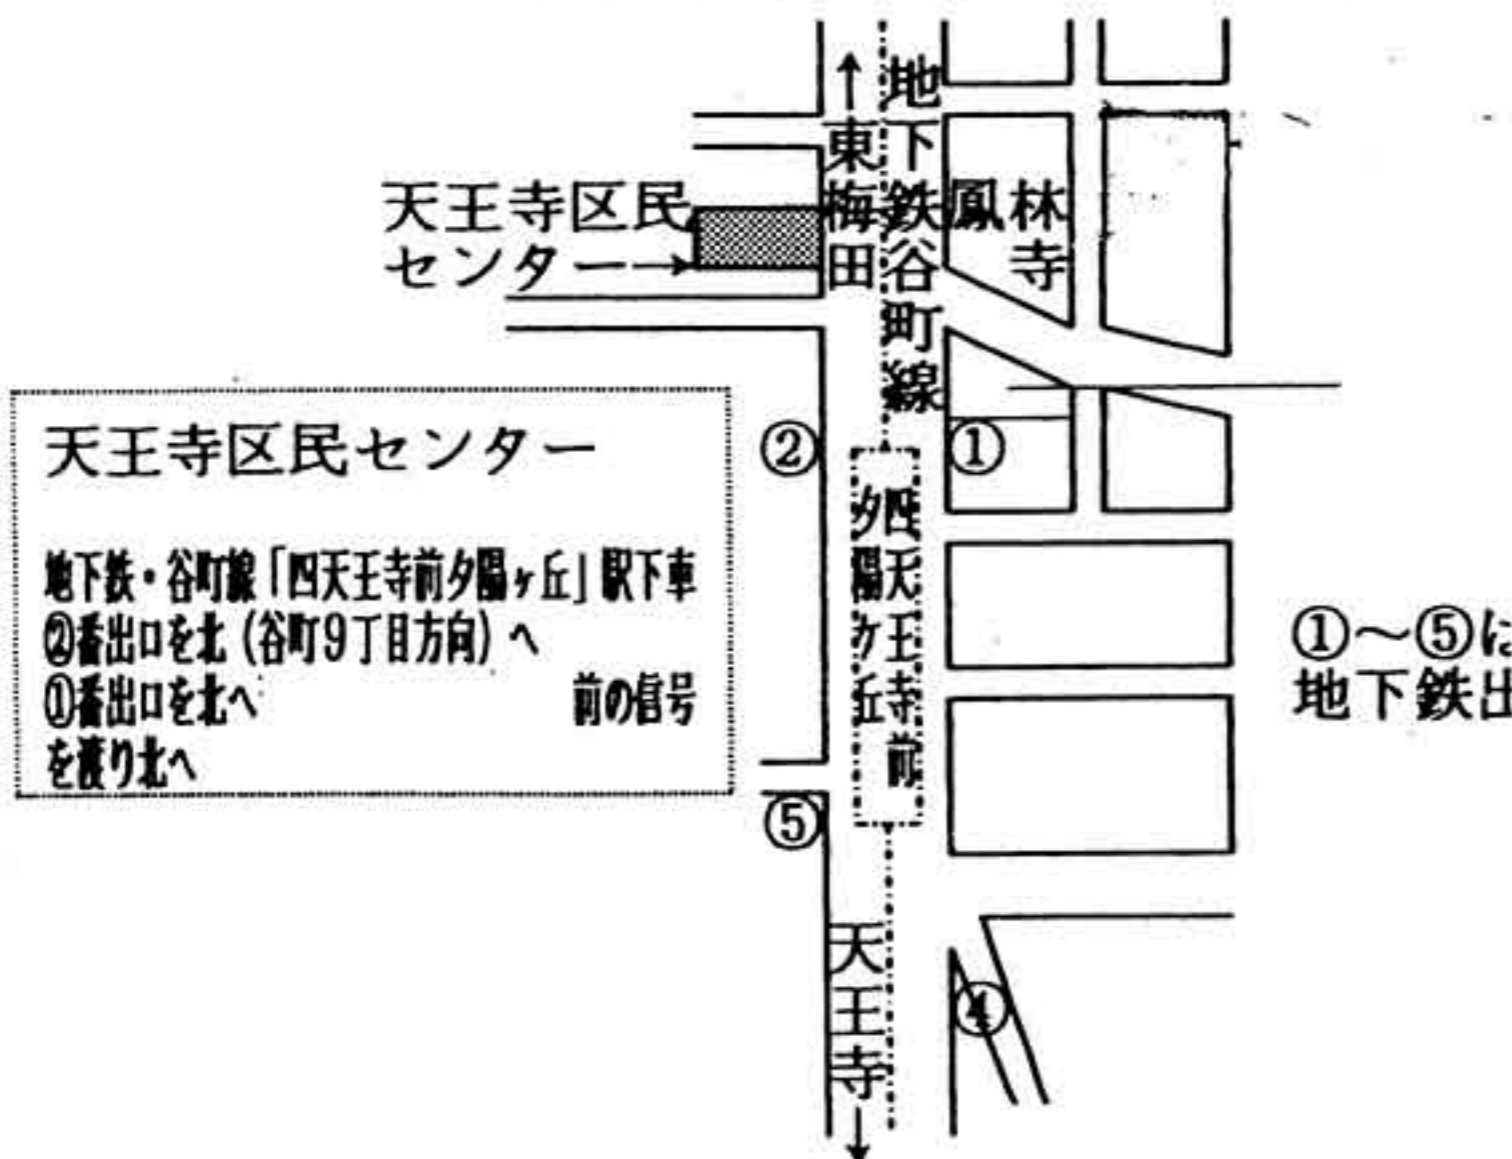

天王寺区民センター

中央区民センター

(地下鉄・堺筋本町)