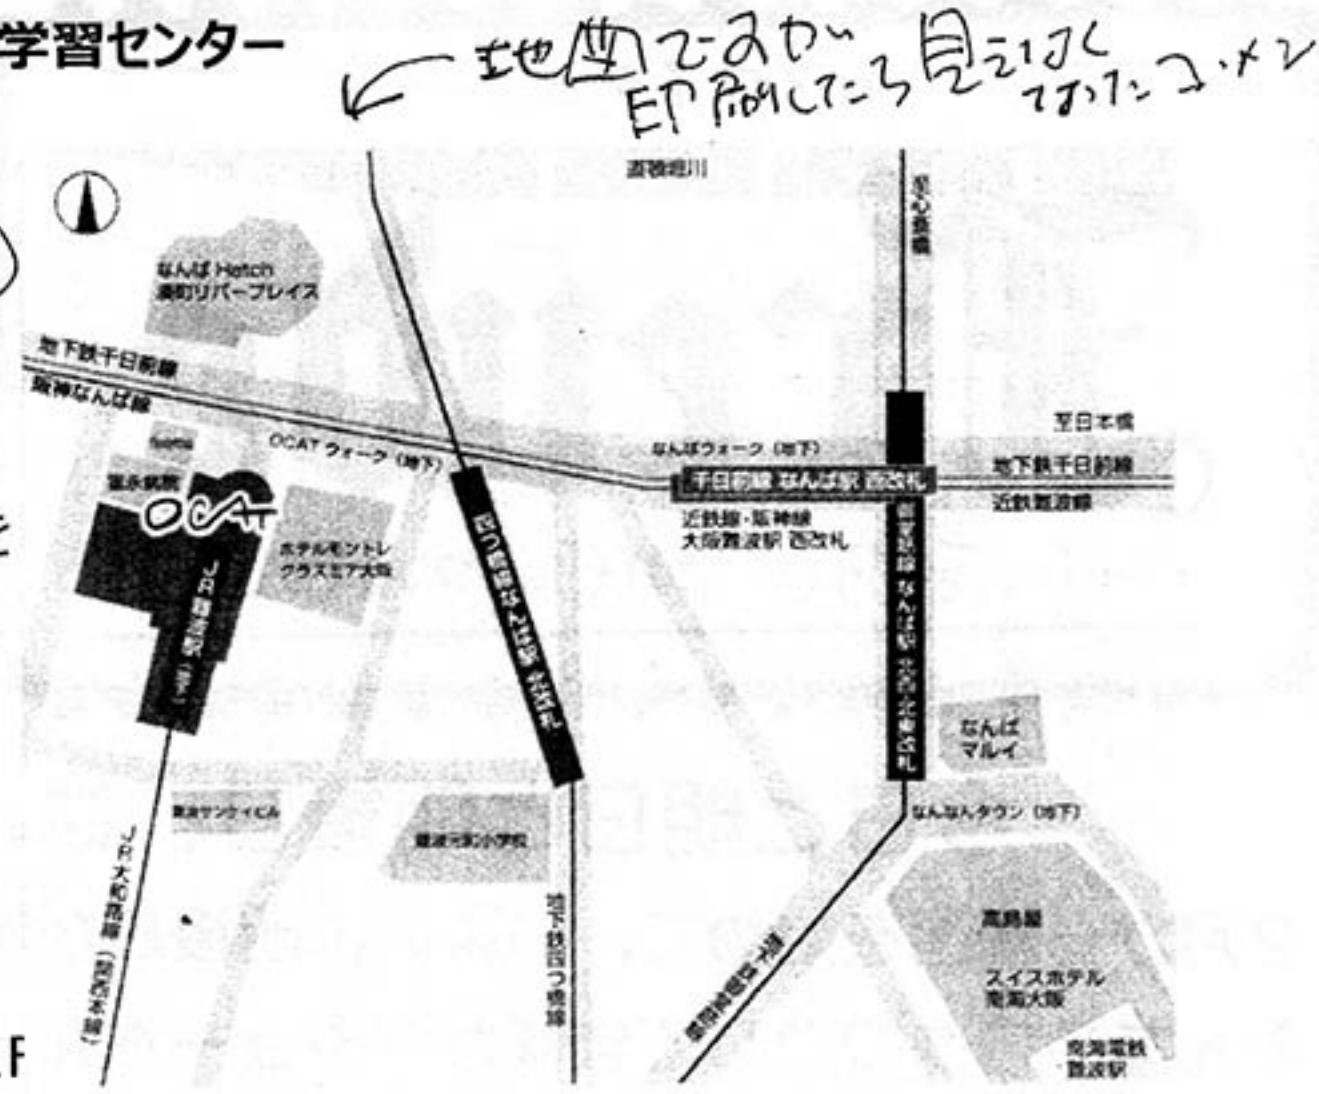

10/27(水) 18:15~ 中津区民C	10/28(金) 14:15~ いずみホール	11/5(土) 13:00~ 定例会 7/12 学芸	11/9(水) 18:30~ 初日 堀江PINT!!
-----------------------------	------------------------------	-------------------------------------	-------------------------------------

定例会 2016年11月5日(土) 13:00~ 難波市民学習センター

■ 難波市民学習センター

大阪市浪速区湊町1丁目4番1号
OCATビル4階 06-6643-7010

おこしやあ、
お名さまアヤと
先読めびま
マエ!

- 御堂筋線・なんば駅(北西・北東改札口)より西へ、地下街なんばウォーク、OCATウォーク(ムービングウォーク)を通り徒歩約5分。
- 四つ橋線(北改札口)、千日前線(西改札口)各なんば駅から徒歩約2~3分
- 阪神なんば線、近鉄難波線(西改札口)大阪難波駅から徒歩約2~3分
- JR大和路線(関西本線)・JR難波駅直結 ※OCAT(B1F)