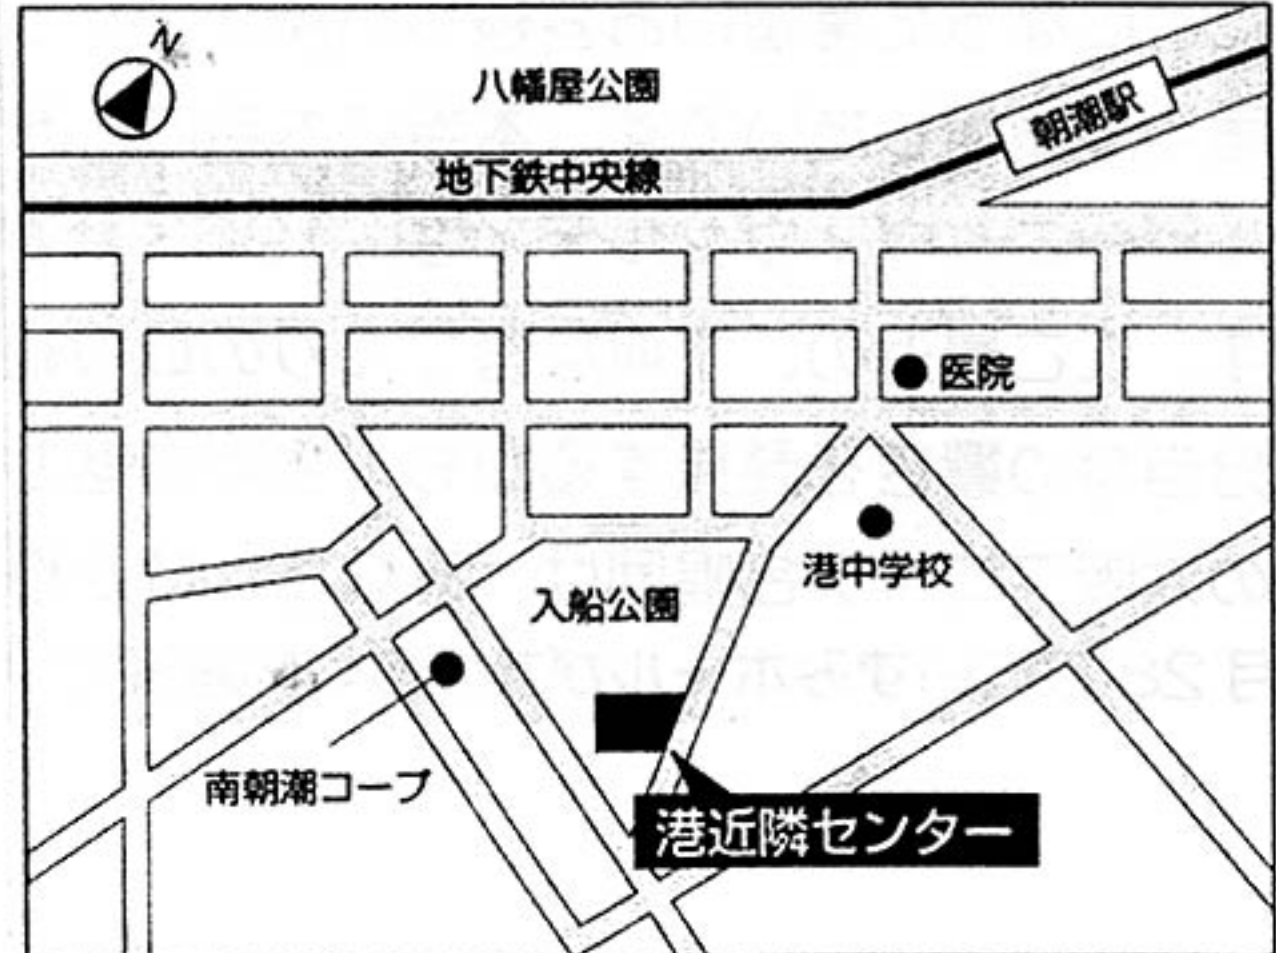

あきまき
まろ
あきまき

11/5(土)	18:30	20:00	いずみホール	チャリティオペラコンサート 堺シティオペラ記念合唱団:《カルメン》より
11/6(日)	15:00	16:30	いずみホール	京都バッハ合唱団 特別演奏会 J. S. バッハ:ロ短調ミサ BWV232

あきまき & うきわんてい

あきまき & うきわんてい

11/9(水)	堀江アルテ	18:30~	18:30~	1400円 2800円 500円
16(水)	堀江アルテ	18:30~		
23(水祝)	港近隣C		11/23(祝)は 13:15始まりの に注意!!	
30(水)	堀江アルテ			
12/7(水)	堀江アルテ			
14(水)	堀江アルテ			
18(日)	此花区民H		4/5(水)	
21(水)	堀江アルテ		12(水)	
1/4(水)	堀江アルテ		19(水)	
11(水)	堀江アルテ		22(土)	強化
18(水)	堀江アルテ		23(日)	強化
22(日)	此花区民H		26(水)	
25(水)	此花区民H		5/3(水祝)	
2/1(水)	堀江アルテ		10(水)	
8(水)	堀江アルテ		17(水)	
15(水)	堀江アルテ		21(日)	
19(日)	東成区民セ		24(水)	
22(水)	此花区民ホ		31(水)	
3/1(水)	堀江アルテ		6/7(水)	
8(水)	堀江アルテ		14(水)	
12(日)	此花区民		18(日)	
15(水)	堀江アルテ		19(月)	オケ合せ
22(水)	此花区民		21(水)	ゲネ・本番
29(水)	堀江アルテ			いあまホー

堀江アルテ
大阪市西区北堀江1-18-17 モトバヤシビル7F
●地下鉄 四ツ橋線(四ツ橋)駅下車④号出口徒歩約3分
●地下鉄 長堀鶴見緑地線(西大橋)駅下車④号出口徒歩約30秒
●地下鉄 御堂筋線(心斎橋)駅下車③号⑧号出口徒歩約7分

港近隣センター
大阪府大阪市港区八幡屋1丁目4-20
●地下鉄 中央線(朝潮橋)駅下車徒歩約5分