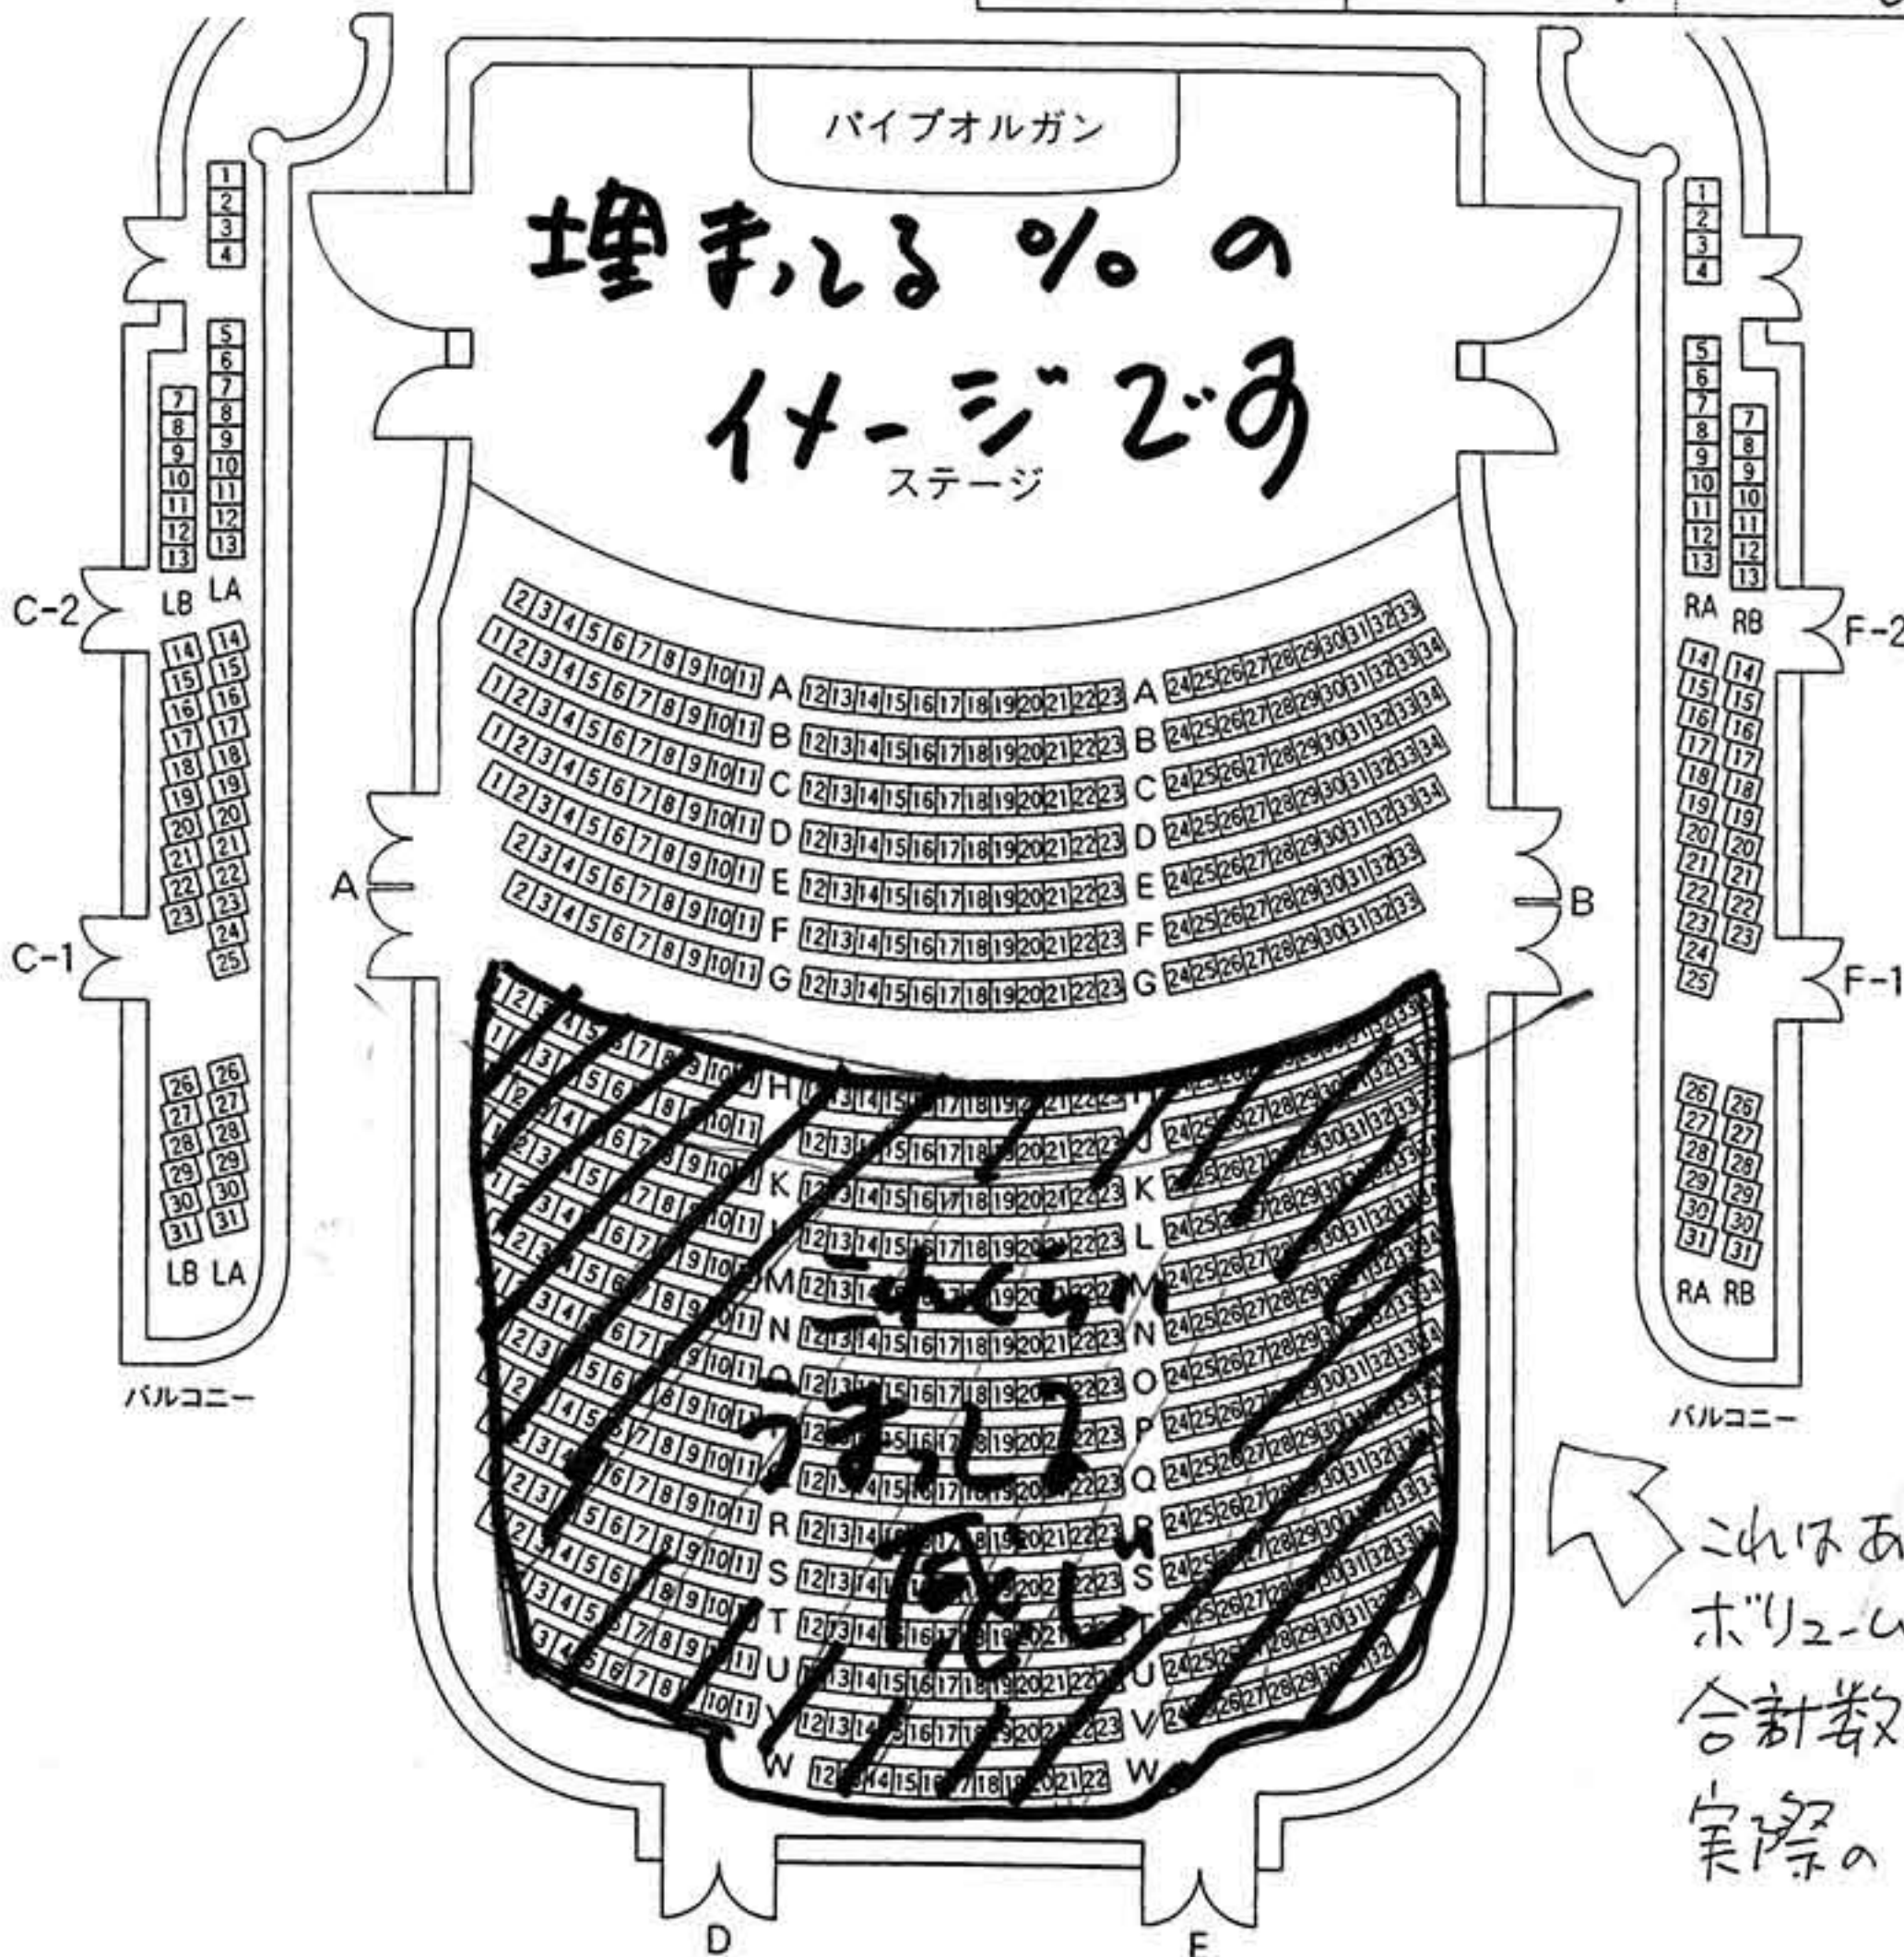

Freude

vol. 9 - 23 2017. 4. 19. wed

今日から
ステージシートです!

大阪フロイデ合唱団 Tel 06-6358-2626
〒530-0041 大阪市北区天神橋2-1-18-4B
ホームページ <http://www.osakafreude.com>
メールアドレス info@osakafreude.com

チケット状況(4/12)

二二七席にありはるわ
(前回は
このあと動かして
7席(お下、~)

	S	A	計
全座席数	705	116	821
招待	6	0	6
先週まで	416	29	445
4/12 予約	66	1	67
予約合計	488	30	518
残	217	86	303

まだ
二枚だけ
空いて
あ〜

これはあくまで、売れている席数の
ホリズーを見之やみくもりに
合計数と比べて示してあり。
実際の配席はありせん

おかしな子

4/22(土) 13:15~

此花区民ホール
(千鳥橋)

此花区民ホール
☎06-6463-1100
大阪市此花区四貴島
1-1-18
●阪神なんば線[千鳥橋]駅
下車徒歩2分