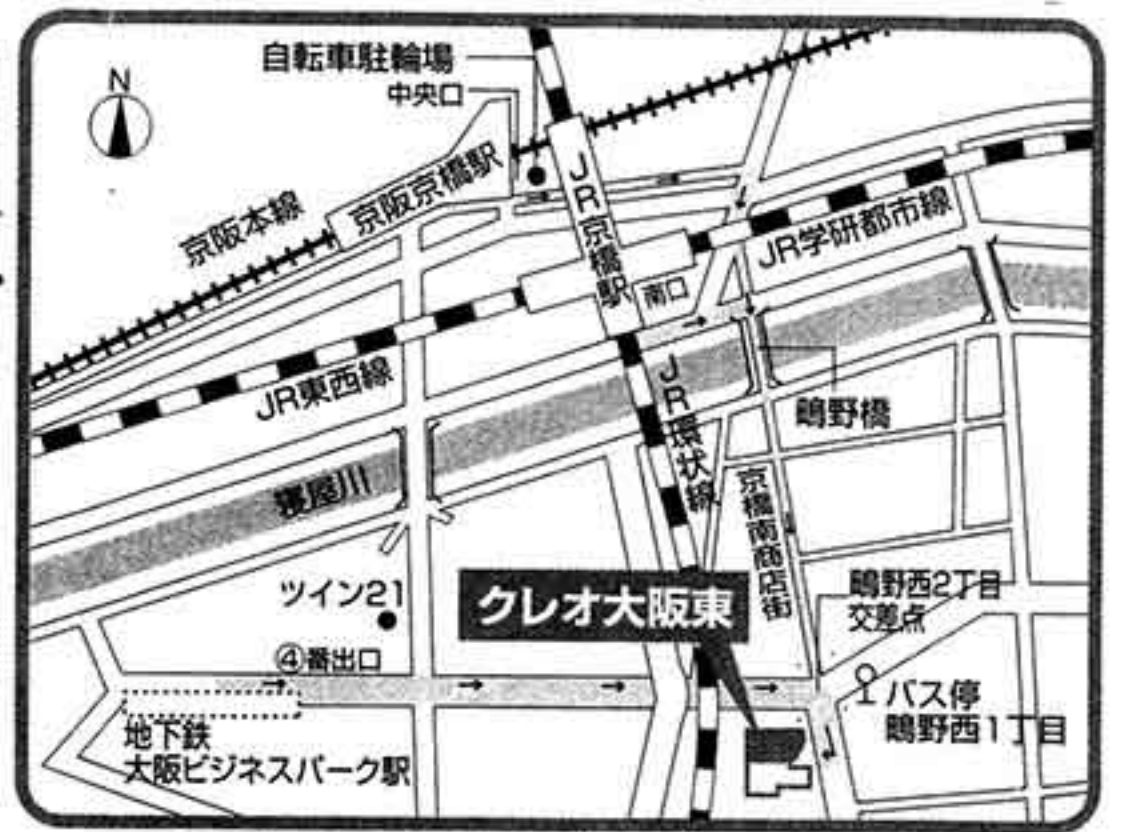

4/23(日) 13:15~

港区民センター

所在地 〒552-0007 大阪市港区弁天2-1-5
TEL 06-6572-0020 FAX 06-6572-0274
最寄駅 地下鉄中央線・JR環状線「弁天町」下車徒歩7分

4/25(水) 18:30~

クレオ大阪東

〒536-0014 大阪市城東区鳴野西2-1-21
☎(06) 6965-1200 FAX (06) 6965-1500
●JR京橋駅南口から南へ徒歩7分、地下鉄長堀鶴見緑地線「大阪ビジネスパーク」駅④番出口から東へ徒歩9分、京阪京橋駅中央口から南へ徒歩11分
●市バス「鳴野西1丁目」下車徒歩2分/焼野から特46番「天満橋」行

5/3(水) 13:15~ 港近隣センター

港近隣センター

地下鉄中央線
「朝潮橋」駅
④番出口から
徒歩約10分
入舟公園と
港中学校の南
へ徒歩約10分