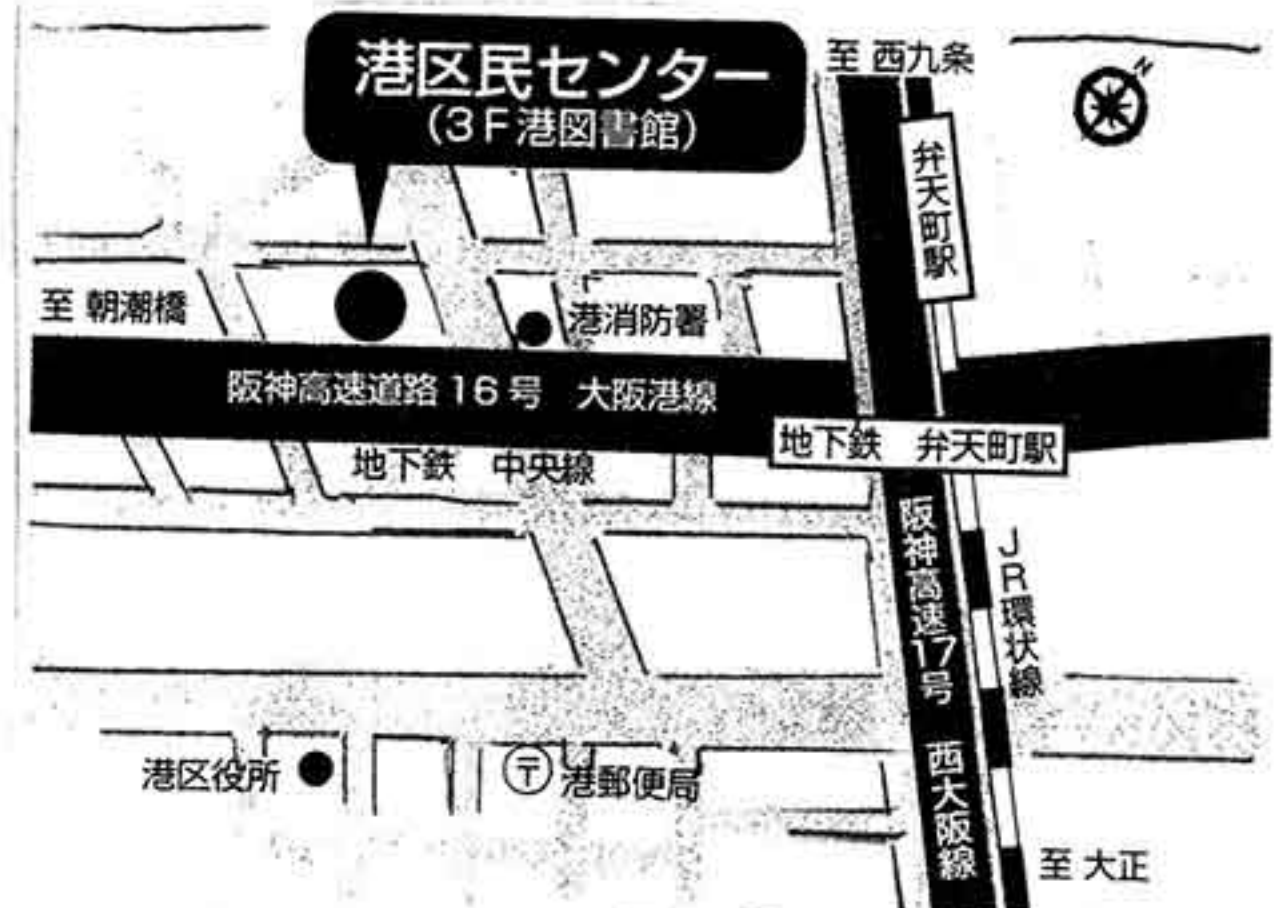

4/23(日) 13:15~

港区民センター

所在地 〒552-0007 大阪市港区弁天2-1-5
TEL 06-6572-0020 FAX 06-6572-0274
最寄駅 地下鉄中央線・JR環状線「弁天町」下車徒歩7分