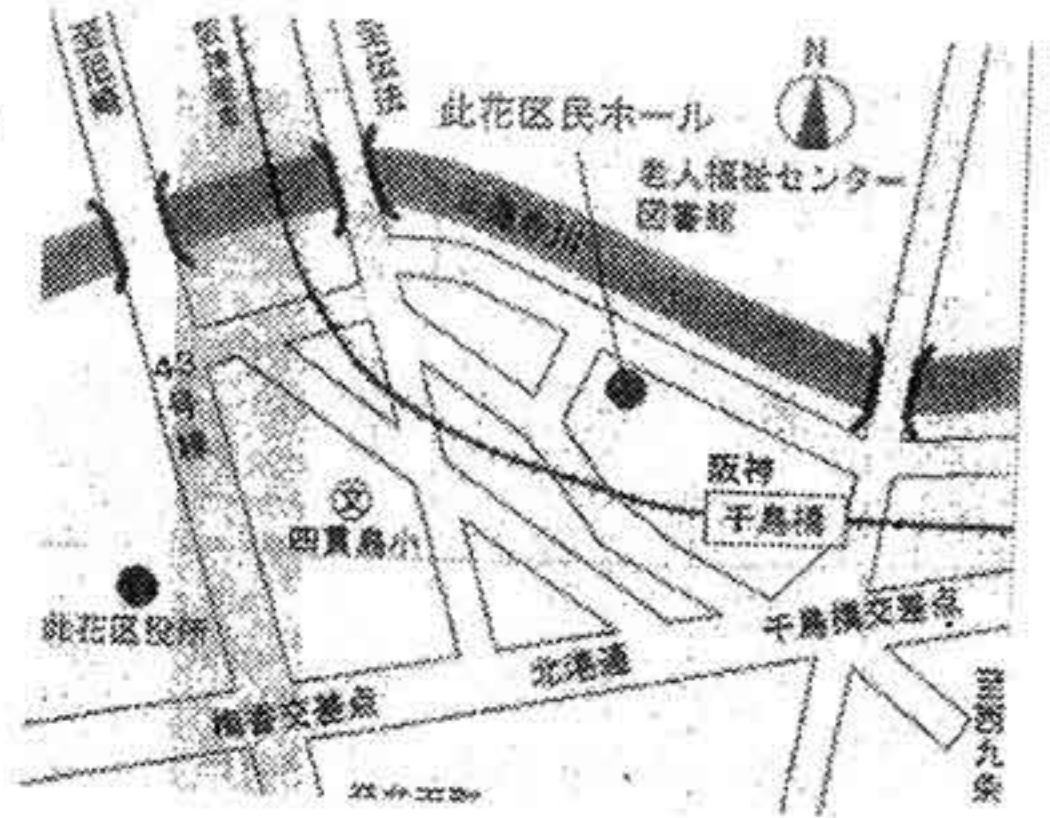

	S	A	計
全座席数	705	116	821
招待	6	0	6
先週まで	416	29	445
4/12 予約	66	1	67
予約合計	488	30	518
残	217	86	303

まだ
二枚だけ
空いて
あ〜

これはあくまで、売れている席数の
ホリズーを見之やみくもりに
合計数と比べて示してあり。
実際の配席はありせん

おかしな子

4/22(土) 13:15~

此花区民ホール
(千鳥橋)

此花区民ホール
☎06-6463-1100
大阪市此花区四貴島
1-1-18
●阪神なんば線[千鳥橋]駅
下車徒歩2分