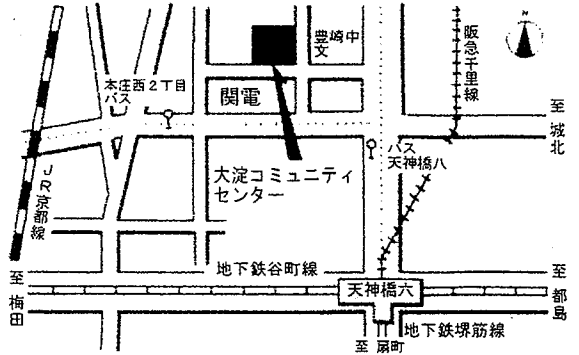

7月	7日	水
	14日	水
	21日	水
	25日	日
8月	28日	水
	4日	水
	11日	水
	18日	水
9月	25日	水
	29日	日
	1日	水
	8日	水
	15日	水
	22日	水

11のあたりに本番を

お楽しみ会

・10/18(日) 13:15~

天王寺区民センター

*当日楽団説明会

・10/21(水) 18:30~

天王寺区民センター

・10/26(月) 本庄駅前合戦

大淀コミュニティセンター

〒531-0074 大阪市北区本庄東3-8-2 電話: 06-6372-0213
地下鉄谷町線・堺筋線、阪急「天神橋六丁目」下車 徒歩8分

ステージシートである。女声フォット複雑なひ出しあり

モーツァルト

前
アルト 12名

	①-9	①-8	①-7	①-6	①-5	①-4	①-3	①-2	①-1
	6	1	3	17	12	21	23	19	11
	加藤	板井	植山	藤田敏	竹田	安武	吉田い	真壁	竹内
	②-3	②-2	②-1	B	B	B	B	B	B
22	8	18							
吉浦	木村	藤田幸							