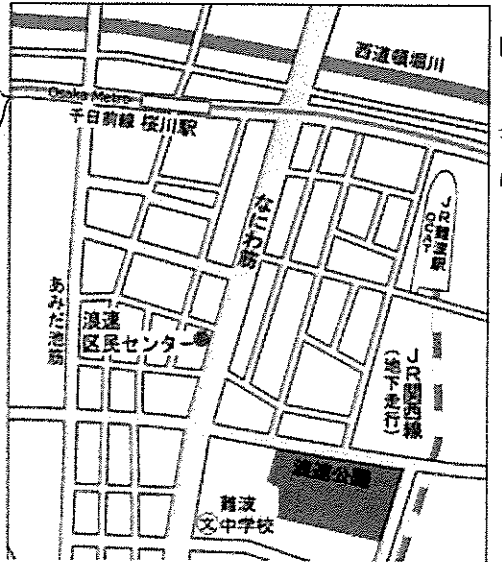

Freude

vol. 15-27 2022.9.28 .wed

身体コンディションも
 整えて!! 季節変わり目
 要注意!

指揮を見て！パートで出るところ、しっかり揃えて客席に届けよう！

日曜日の練習でいちばん注意されたのは「肝心なところで指揮を見ずに楽譜見てる」でしたね～。
 チョット情けない(@_@。音楽がカラダにはいって&音楽を感じていれば「ウチのパートがかつこよく出るところ、揃えないと届かないからここは指揮を見なくっちゃ」がどこのか、もうわかっているはず！（感じてない人は、自主練、足りてませんよ～！）お客様にお届けしたいのは「全員で作出す一つの大きな音楽」です。10月20日に向かってすべきことは、一人一人バラバラの音のられつを、大きな一つの響きにまとめあげて豊かにふくらませていくこと！今、いちばん注意されたくないのは「指揮を見てない」ということですよ。「できることをとにかく全部やる」が私たちの基本！まだまだできることたくさんありますよ～！

そして、あのステキなソリストとの共演は、聴かなきゃ損だ！お客様、もう一回り二回り、がんばろ～！

席種	S	A	B	合計
席数	698	76	40	814
団内申込	335	24	36	395
いずみホール	3	2		5
申込計	338	26	36	400
残	360	50	4	414

やっと400を超えました。お金のことで恐縮ですが、先日お伝えしたように、413を超えれば、ショート時の協礼金負担がひとり5000円で済みます。さらに427を超えれば3000円で済む！それよりなにより、やっぱり「これだけ苦勞してきた演奏を、いっぱいのお客様にお届けしたい」！大丈夫！自信をもってチケットすめよう！

10/5(水) 18:30- 教会
 10/12(水) 18:30 大滝 2ミズキ センター
 10/16(日) 13:15 大滝 2ミズキ センター
 10/19(水) 17:30 豊 浪連 区民センター

10/16に説明します

●振り回りアンケート：10/12(水)まで。名簿の確認も兼ねてます、必ず全員出して！

●ステージ写真申込受付：10/12(水)まで。1000円/1枚

●来期楽譜：モーツァルト「サンクタマリアマーテルデイ」1000円