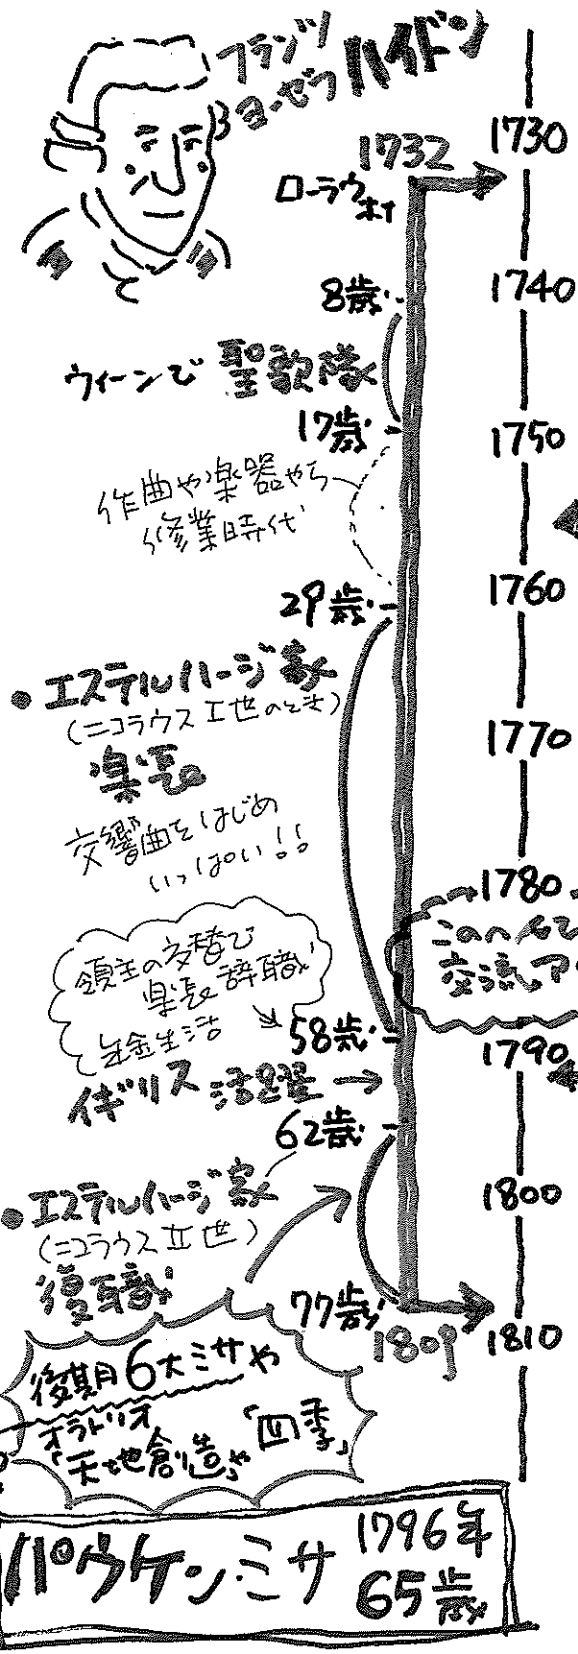

月	日	曜	時間	会場	
4月	3日	水	18:30	東梅田教会	パート
	10日	水	18:30	中央南生涯学習センター	パート
	17日	水	18:30	中央南生涯学習センター	合わせて
	24日	水	18:30	東梅田教会	パート
5月	1日	水	18:30	東梅田教会	パート
	8日	水	18:30	小田北生涯学習センター	パート
	15日	水	18:30	天王寺区民センター	合わせて
	22日	水	18:30	小田北生涯学習センター	パート
	29日	水	18:30	小田北生涯学習センター	合わせて

月	日	曜	時間	会場	
6月	5日	水	18:30	東梅田教会	パート
	12日	水	18:30	小田北生涯学習センター	パート
	19日	水	18:30	東梅田教会	合わせて
	26日	水	18:30	小田北生涯学習センター	パート
7月	3日	水	18:30	東梅田教会	パート
	10日	水	18:30	小田北生涯学習センター	パート
	17日	水		休み(神戸公演前日)	
	24日	水	18:30	小田北生涯学習センター	パート
	27日	土	13:15	都島区民センター	合わせて
	28日	日	13:15	大正会館	パート
	31日	水	18:30	東梅田教会	合わせて
8月	7日	水	18:30	東梅田教会	
	14日	水		お盆休み	
	18日	日	13:15	大正会館	
	21日	水	18:30	天王寺区民センター	
	28日	水	18:30	東梅田教会	

※6月以降は、東梅田教会の落語会の日取りがきまっていますので、バッティングしたら変更の可能性があります。

あつこ
アソビ
↓
↓
↓
↓

4/10.17の会場は、

● 中央南生涯学習プラザ
(サンビック尼崎)
阪神尼崎駅より徒歩5分
尼崎市西御園町 93-2
TEL: 06-6413-8171

サンビック尼崎

複数の施設が入った建物です。受皿は「中央南生涯学習プラザ」のホールをまわります。

田沼意次が権勢を振るっていたときモーツァルトは47才。
 写楽が活躍(1794)を終えた翌年、ハイドンは107才3才。

K47, K47b
 とモ 1768年 3
 12歳!!
 前年 作曲 K47

マヴェルグのミサは
 1789年 12才 作曲
 K47b

いらい
 悩まもあたる
 47 (drawing of a face)