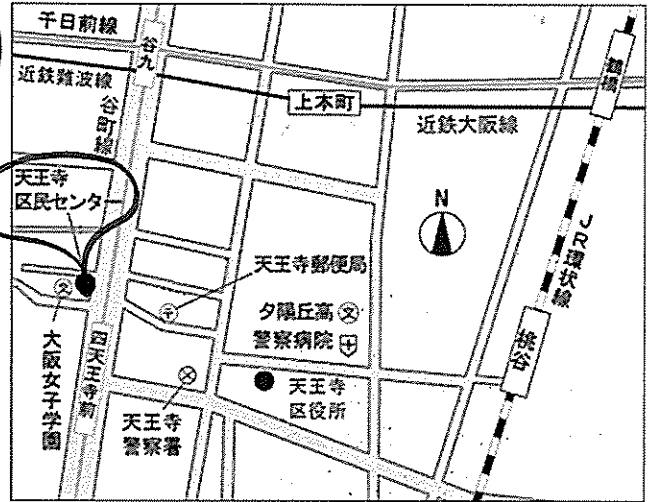

月	日	曜	時間	会場	
8月	7日	水	18:30	東梅田教会	
	14日	水		お盆休み	
	18日	日	13:15	大正会館	
	21日	水	18:30	天王寺区民センター	
	28日	水	18:30	東梅田教会	
	9月	4日	水	18:30	天王寺区民センター
11日		水	18:30	東梅田教会	
15日		日	13:15	西淀川区民会館	
18日		水	18:30	天王寺区民センター	
25日		水	18:30	天王寺区民センター	
10月	2日	水	18:30	天王寺区民センター	
	9日	水	18:30	天王寺区民センター	
	13日	日	13:15	大淀コミュニティセンタ	
	16日	水		天王寺区民センター	
	17日	木		いずみホール	

8月以降はすこし余裕をみておきましょう

強化練習までに使用する予定の、各区民センターの地図です。

●天王寺区民センター 5/15 (水)

地下鉄谷町線「四天王寺前夕陽ヶ丘」下車

経験者にはおなじみの場所。

8月以降はたくさん使用予定です。

新人のみなさん、よく使う会場ですので、覚えておいてくださいね！

●都島区民センター 7/27 (土)

- JR 大阪環状線ほか「京橋」駅 徒歩 10分
- JR 大阪環状線「桜ノ宮」駅 徒歩 10分
- JR 東西線「大阪城北詰」駅 徒歩 10分
- 地下鉄谷町線「都島」駅 徒歩 15分
- 大阪シティバス「都島区役所前」停留所すぐ

●大正会館 7/28 (日)

大阪シティバス「大正区役所前」停留所すぐ

- ※「大正区役所前」行きのバスに乗るには、
- 地下鉄長堀鶴見緑地線《大正駅》2番出口
- または JR 環状線《大正駅》より
- 市バスのりば 2番・4番・5番の
- 「鶴町4丁目」「西船町」「地下鉄住之江公園」行き
- に乗車してください。