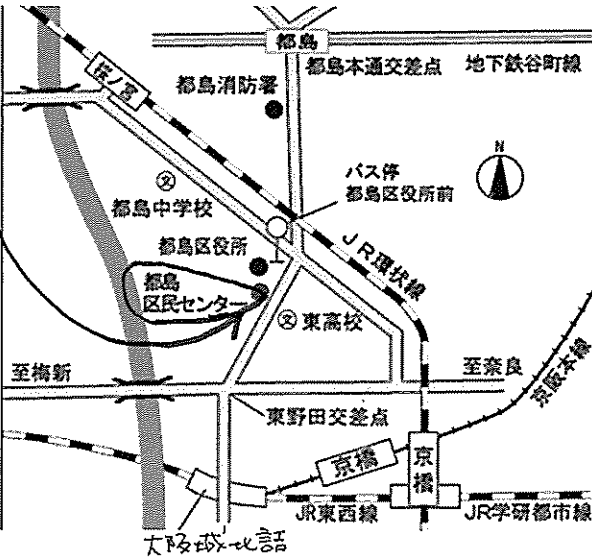

月	日	曜	時間	会場	
8月	7日	水	18:30	東梅田教会	
	14日	水		お盆休み	
	18日	日	13:15	大正会館	
	21日	水	18:30	天王寺区民センター	
	28日	水	18:30	東梅田教会	
	9月	4日	水	18:30	天王寺区民センター
11日		水	18:30	東梅田教会	
15日		日	13:15	西淀川区民会館	
18日		水	18:30	天王寺区民センター	
25日		水	18:30	天王寺区民センター	
10月	2日	水	18:30	天王寺区民センター	
	9日	水	18:30	天王寺区民センター	
	13日	日	13:15	大淀コミュニティセンタ	
	16日	水		天王寺区民センター	
	17日	木		いずみホール	

8月以降はすこし余裕をみておきましょう

強化練習までに使用する予定の、各区民センターの地図です。

●天王寺区民センター 5/15 (水)

地下鉄谷町線「四天王寺前夕陽ヶ丘」下車

経験者にはおなじみの場所。

8月以降はたくさん使用予定です。

新人のみなさん、よく使う会場ですので、覚えておいてくださいね！

●都島区民センター 7/27 (土)

- JR 大阪環状線ほか「京橋」駅 徒歩 10分
- JR 大阪環状線「桜ノ宮」駅 徒歩 10分
- JR 東西線「大阪城北詰」駅 徒歩 10分
- 地下鉄谷町線「都島」駅 徒歩 15分
- 大阪シティバス「都島区役所前」停留所すぐ

●大正会館 7/28 (日)

大阪シティバス「大正区役所前」停留所すぐ

- ※「大正区役所前」行きのバスに乗るには、
- 地下鉄長堀鶴見緑地線《大正駅》2番出口
- または JR 環状線《大正駅》より
- 市バスのりば 2番・4番・5番の
- 「鶴町4丁目」「西船町」「地下鉄住之江公園」行き
- に乗車してください。