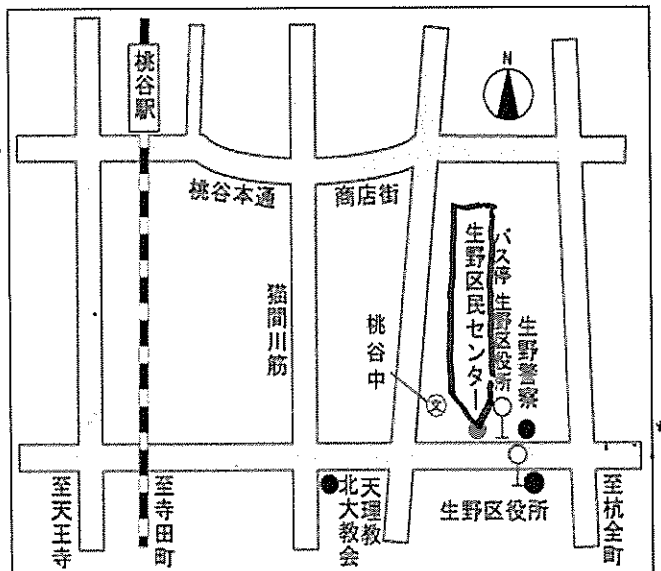

●大正会館 7/11 (土) 13:15~

大阪シティバス「大正区役所前」停留所すぐ

※「大正区役所前」行きのバスに乗るには、
地下鉄長堀鶴見緑地線《大正駅》2番出口

または JR 環状線《大正駅》より

大阪シティバス（停留所名は「大正橋」）で

「大正区役所前」「鶴町4丁目」「西船町」行き
に乗車してください。（乗ってる時間 10 分程度）

2番乗場 71 系統「鶴町四丁目」行

※この 71 系統は「なんば」から出ています。

なんばから乗ると乗ってる時間は 25 分ほど

1番乗場 98 系統「大正区役所前」行

4番乗場 70 系統「西船町」方面

※98 系統、70 系統は「ドーム前千代崎」から

出ています。ドーム前千代崎からは約 15 分

●生野区民センター 7/12 (日) 13:15~

JR 大阪環状線「桃谷」下車 徒歩 15 分

大阪シティバス「生野区役所」停留所 すぐ