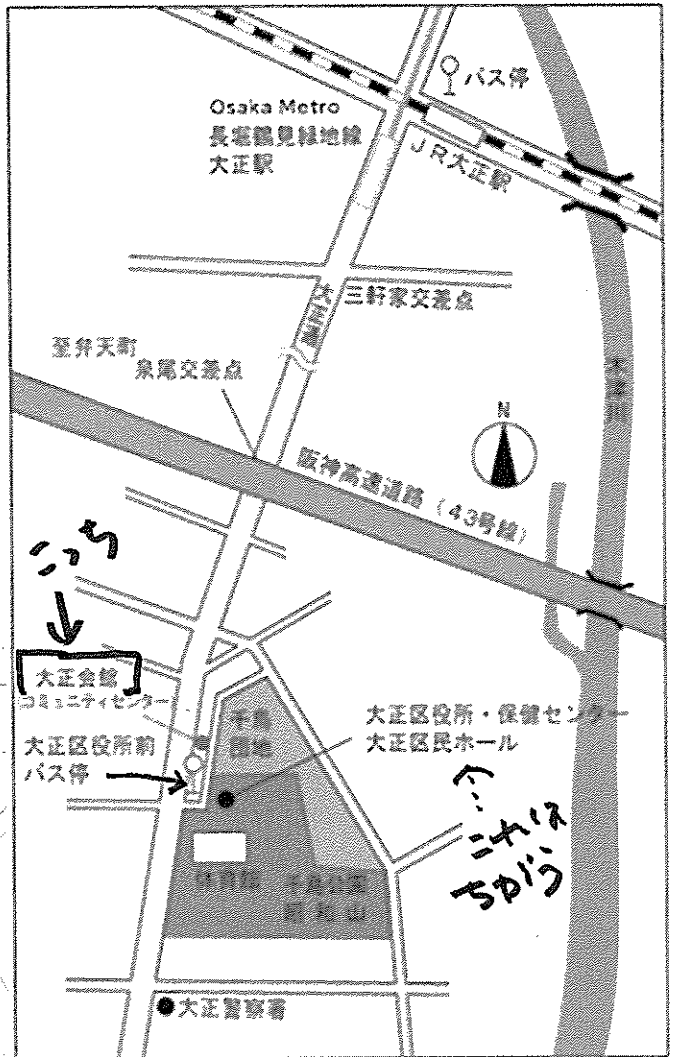

← 7/1 (水) 18:30 東梅田

↓ ニニキハノト練習

強比練習

オボウ
音の
とめ

リスト参加!!
 介
 このまもごまごトニ
 指揮見、けろしに
 ごまごトニ
 専譜のいりつまは
 やめよ~!

← 10/19 (土) 13:15 西区民センター
 オキンのオニ立27の
 協力の相後しり

(詳細未)

← 本番説明あり
 ← オキ合わせ (18時=3集合予定)
 ← 4時20分本番 (14時=3集合予定)

●大正会館 7/11 (土) 13:15~

大阪シティバス「大正区役所前」停留所すぐ

※「大正区役所前」行きのバスに乗るには、
地下鉄長堀鶴見緑地線《大正駅》2番出口

または JR 環状線《大正駅》より

大阪シティバス（停留所名は「大正橋」）で

「大正区役所前」「鶴町4丁目」「西船町」行き
に乗車してください。（乗ってる時間 10 分程度）

2番乗場 71 系統「鶴町四丁目」行

※この 71 系統は「なんば」から出ています。

なんばから乗ると乗ってる時間は 25 分ほど

1番乗場 98 系統「大正区役所前」行

4番乗場 70 系統「西船町」方面

※98 系統、70 系統は「ドーム前千代崎」から

出ています。ドーム前千代崎からは約 15 分

●生野区民センター 7/12 (日) 13:15~

JR 大阪環状線「桃谷」下車 徒歩 15 分

大阪シティバス「生野区役所」停留所 すぐ