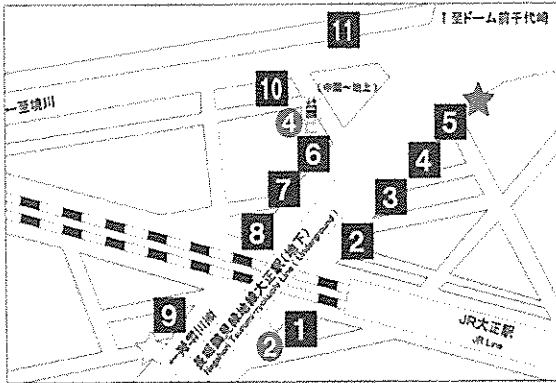

← 7/1 (水) 18:30 東梅田

↓ ニニキハノト練習

強比練習

オボウ
音の
とめ

リスト参加!!
 介
 このまもごまごトニ
 指揮見、けろしに
 ごまごトニ
 専譜のいりつまは
 やめよ~!

← 10/19 (土) 13:15 西区民センター
 オキンのオニ立27の
 協力の相後しり

(詳細未)

← 本番説明あり
 ← オキ合わせ (18時=3集合予定)
 ← 4時20分本番 (14時=3集合予定)

●大正会館 7/11 (土) 13:15~

大阪シティバス「大正区役所前」停留所すぐ

※「大正区役所前」行きのバスに乗るには、
地下鉄長堀鶴見緑地線《大正駅》2番出口

または JR 環状線《大正駅》より

大阪シティバス（停留所名は「大正橋」）で

「大正区役所前」「鶴町4丁目」「西船町」行き
に乗車してください。（乗ってる時間 10 分程度）

2番乗場 71 系統「鶴町四丁目」行

※この 71 系統は「なんば」から出ています。

なんばから乗ると乗ってる時間は 25 分ほど

1番乗場 98 系統「大正区役所前」行

4番乗場 70 系統「西船町」方面

※98 系統、70 系統は「ドーム前千代崎」から

出ています。ドーム前千代崎からは約 15 分

●生野区民センター 7/12 (日) 13:15~

JR 大阪環状線「桃谷」下車 徒歩 15 分

大阪シティバス「生野区役所」停留所 すぐ